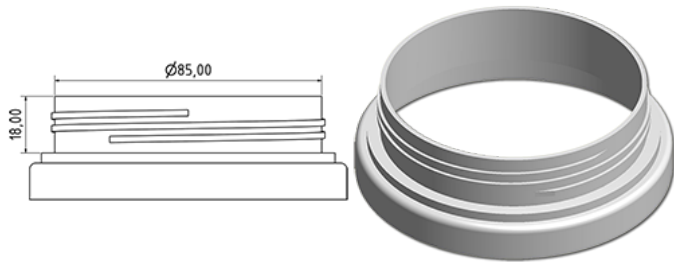

Brede pot 600 ml

Algemene informatie

Bestelnummer : S99190069A33N2154039

Capaciteit : 600 ml

Gewicht : 39.000 gr

Kleur : C069 (Wit)

Materiaal : M90 (MAT. HDPE SABIC B.5421)

Media

Neck : G154 (Gecertificeerde kinderveilige dop 28/410)

Specificatie : N2

Zonder peilijn, met tastteken

Standaard verpakking : A33

2310 stuks per doos / 2310 stuks per pallet

- stuks opgeruimd op de "dekselkarton"
- 1 "Dekselkarton"
- 10 Lagen
- 1 tussenpalet 100 X 120
- 1 "Dekselkarton"
- 11 Lagen
- 1 palet 100 X 120

X : 120 cm - Y 97 cm