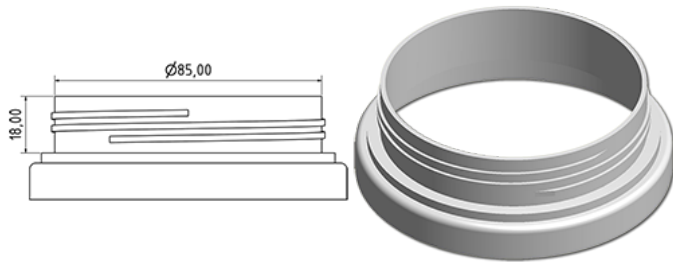

Brede pot 600 ml

**Algemene informatie**

**Bestelnummer : S99190069A33N2154039**  
Capaciteit : 600 ml  
Gewicht : 39.000 gr  
Kleur : C069 (Wit)  
Materiaal : M90 (MAT. HDPE SABIC B.5421)

**Media**

**Neck : G154 (Gecertificeerde kinderveilige dop 28/410)**

**Specificatie : N2**

Zonder peilijn, met tastteken

**Standaard verpakking : A33**

- 2310 stuks per doos / 2310 stuks per pallet
- stuks opgeruimd op de "dekselkarton"
  - 1 "Dekselkarton"
  - 10 Lagen
  - 1 tussenpalet 100 X 120
  - 1 "Dekselkarton"
  - 11 Lagen
  - 1 palet 100 X 120

X : 120 cm - Y 97 cm