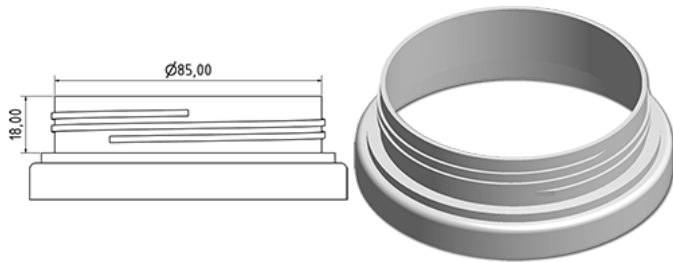

Brede pot 600 ml

Algemene informatie

Bestelnummer : S99190069A33N2154039

Capaciteit : 600 ml

Gewicht : 39.000 gr

Kleur : C069 (Wit)

Materiaal : M90 (MAT. HDPE SABIC B.5421)

Media

Neck : G154 (Gecertificeerde kinderveilige dop 28/410)

Specificatie : N2

Zonder peilijn, met tastteken

Standaard verpakking : A33

2310 stuks per doos / 2310 stuks per pallet

- stuks opgeruimd op de "dekselkarton"
- 1 "Dekselkarton"
- 10 Lagen
- 1 tussenpalet 100 X 120
- 1 "Dekselkarton"
- 11 Lagen
- 1 palet 100 X 120

X : 120 cm - Y 97 cm