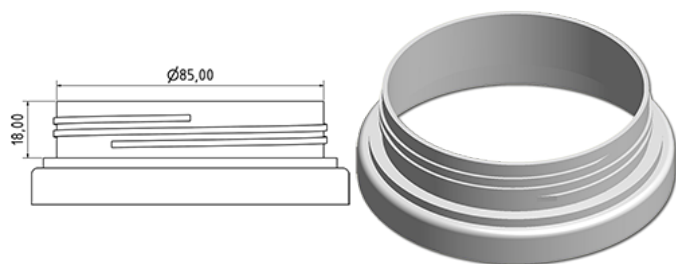

Pot large 600 ml

**Données générales**

Référence pour commande : S99190069A33N2154039

Capacité : 600 ml

Poids : 39.000 gr

Couleur : C069 (Blanc)

Matière : M90 (Matiere PEHD SABIC B.5421)

**Media**

**Goulot : G154 (Bouchon securite enfant agree 2 pieces)**

**Spécification : N2**

Sans ligne de niveau, avec sigle tactile

**Emballage standard : A33**

- 2310 pc par carton / 2310 pc par palette
- Pieces rangees dans les fonds cloches
  - 1 fond cloche en couvercle
  - 10 lits de fond cloche
  - 1 palette intercalaire 100 x 120
  - 1 fond cloche en couvercle
  - 11 lits de fond cloche
  - 1 palette 100 x 120

X : 120 cm - Y 97 cm