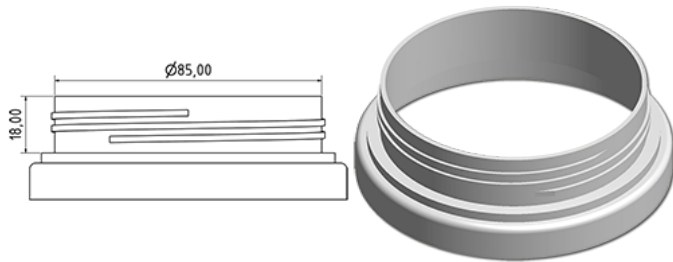

Breite Topf 600 ml

**Allgemeine Informationen**

Bestellnummer : S99190069A33N2154039

Kapazität : 600 ml

Gewicht : 39.000 gr

Farbe : C069 (weib)

Material : M90 (MAT. HDPE SABIC B.5421)

**Media**

**Hals : G154 (Zertifizierter kindersicherer Verschluss 28/410)**

**Specification : N2**

Ohne Sichtlinie, mit Tastsigel

**Standard Verpackung : A33**

2310 Stück pro Karton / 2310 Stück pro Palette

- Stücke, geordnet auf dem "Deckelkarton"
- 1 "Deckelkarton"
- 10 Schichten
- 1 Zwischenpalette 100 X 120
- 1 "Deckelkarton"
- 11 Schichten
- 1 Palette 100 X 120

X : 120 cm - Y 97 cm