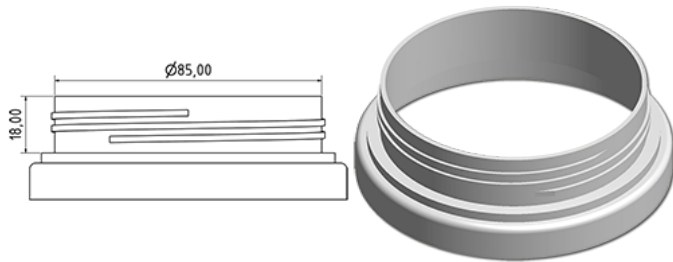

Breite Topf 600 ml

Allgemeine Informationen

Bestellnummer : S99190069A33N2154039

Kapazität : 600 ml

Gewicht : 39.000 gr

Farbe : C069 (weib)

Material : M90 (MAT. HDPE SABIC B.5421)

Media

Hals : G154 (Zertifizierter kindersicherer Verschluss 28/410)

Specification : N2

Ohne Sichtlinie, mit Tastsigel

Standard Verpackung : A33

2310 Stück pro Karton / 2310 Stück pro Palette

- Stücke, geordnet auf dem "Deckelkarton"
- 1 "Deckelkarton"
- 10 Schichten
- 1 Zwischenpalette 100 X 120
- 1 "Deckelkarton"
- 11 Schichten
- 1 Palette 100 X 120

X : 120 cm - Y 97 cm