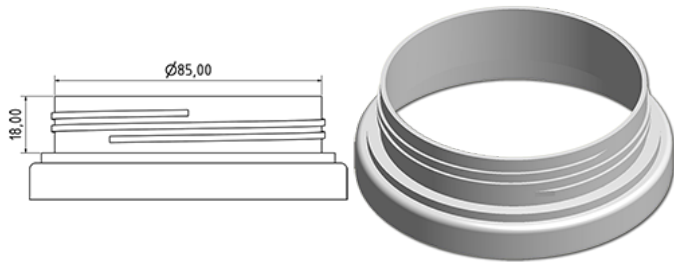

Breite Topf 600 ml

**Allgemeine Informationen**

Bestellnummer : S99190069A33N2154039

Kapazität : 600 ml

Gewicht : 39.000 gr

Farbe : C069 (weib)

Material : M90 (MAT. HDPE SABIC B.5421)

**Media**

**Hals : G154 (Zertifizierter kindersicherer Verschluss 28/410)**

**Specification : N2**

Ohne Sichtlinie, mit Tastsigel

**Standard Verpackung : A33**

2310 Stück pro Karton / 2310 Stück pro Palette

- Stücke, geordnet auf dem "Deckelkarton"
- 1 "Deckelkarton"
- 10 Schichten
- 1 Zwischenpalette 100 X 120
- 1 "Deckelkarton"
- 11 Schichten
- 1 Palette 100 X 120

X : 120 cm - Y 97 cm