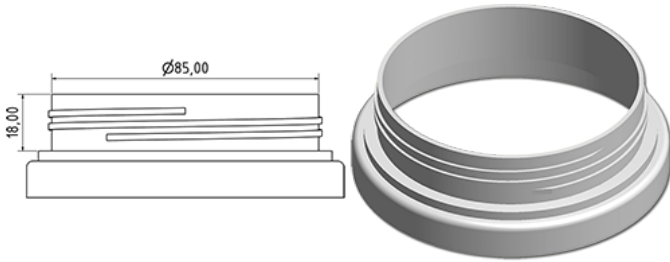

Breite Topf 600 ml

Allgemeine Informationen

Bestellnummer : S99190069A33N2154039

Kapazität : 600 ml

Gewicht : 39.000 gr

Farbe : C069 (weib)

Material : M90 (MAT. HDPE SABIC B.5421)

Media

Hals : G154 (Zertifizierter kindersicherer Verschluss 28/410)

Specification : N2

Ohne Sichtlinie, mit Tastsigel

Standard Verpackung : A33

2310 Stück pro Karton / 2310 Stück pro Palette

- Stücke, geordnet auf dem "Deckelkarton"
- 1 "Deckelkarton"
- 10 Schichten
- 1 Zwischenpalette 100 X 120
- 1 "Deckelkarton"
- 11 Schichten
- 1 Palette 100 X 120

X : 120 cm - Y 97 cm