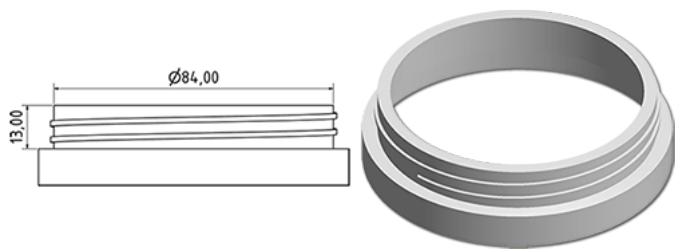

Brede pot 600 ml

Algemene informatie

Bestelnummer : S99190000A30N2019039

Capaciteit : 600 ml

Gewicht : 39.000 gr

Kleur : C000 (Nat.)

Materiaal : M90 (MAT. HDPE SABIC B.5421)

Media

Neck : G019 (Schroefdeksel C87)

Specificatie : N2

Zonder peilijn, met tastteken

Standaard verpakking : A30

1210 stuks per doos / 2420 stuks per pallet

- stuks opgeruimd op de "dekselkarton"
- 1 "Dekselkarton"
- 11 Lagen
- 1 tussenpalet 100 X 120
- 1 "Dekselkarton"
- 11 Lagen
- 1 palet 100 X 120

X : 120 cm - Y 97 cm