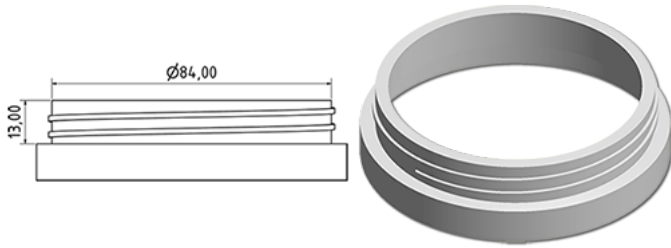

Brede pot 600 ml

Algemene informatie

Bestelnummer : S99190000A30N2019039
Capaciteit : 600 ml
Gewicht : 39.000 gr
Kleur : C000 (Nat.)
Materiaal : M90 (MAT. HDPE SABIC B.5421)

Media

Neck : G019 (Schroefdeksel C87)

Specificatie : N2

Zonder peilijn, met tastteken

Standaard verpakking : A30

- 1210 stuks per doos / 2420 stuks per pallet
- stuks opgeruimd op de "dekselkarton"
 - 1 "Dekselkarton"
 - 11 Lagen
 - 1 tussenpalet 100 X 120
 - 1 "Dekselkarton"
 - 11 Lagen
 - 1 palet 100 X 120

X : 120 cm - Y 97 cm