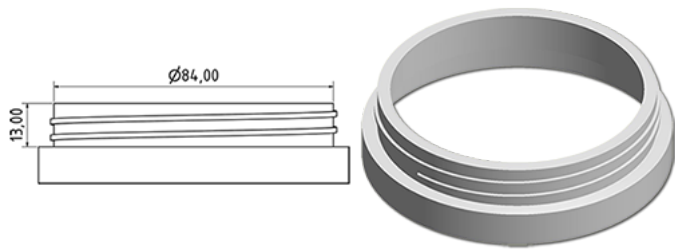

Breite Topf 600 ml

Allgemeine Informationen

Bestellnummer : S99190000A30N2019039

Kapazität : 600 ml

Gewicht : 39.000 gr

Farbe : C000 (Nat.)

Material : M90 (MAT. HDPE SABIC B.5421)

Media

Hals : G019 (Schraubdeckel C87)

Specification : N2

Ohne Sichtlinie, mit Tastsigel

Standard Verpackung : A30

1210 Stück pro Karton / 2420 Stück pro Palette

- Stücke, geordnet auf dem "Deckelkarton"
- 1 "Deckelkarton"
- 11 Schichten
- 1 Zwischenpalette 100 X 120
- 1 "Deckelkarton"
- 11 Schichten
- 1 Palette 100 X 120

X : 120 cm - Y 97 cm