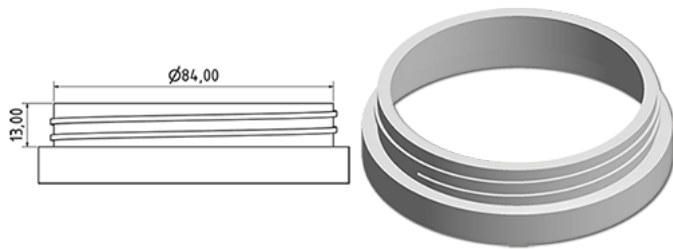

Breite Topf 600 ml

**Allgemeine Informationen**

Bestellnummer : S99190000A30N2019039

Kapazität : 600 ml

Gewicht : 39.000 gr

Farbe : C000 (Nat.)

Material : M90 (MAT. HDPE SABIC B.5421)

**Media**

**Hals : G019 (Schraubdeckel C87)**

**Specification : N2**

Ohne Sichtlinie, mit Tastsigel

**Standard Verpackung : A30**

1210 Stück pro Karton / 2420 Stück pro Palette

- Stücke, geordnet auf dem "Deckelkarton"
- 1 "Deckelkarton"
- 11 Schichten
- 1 Zwischenpalette 100 X 120
- 1 "Deckelkarton"
- 11 Schichten
- 1 Palette 100 X 120

X : 120 cm - Y 97 cm