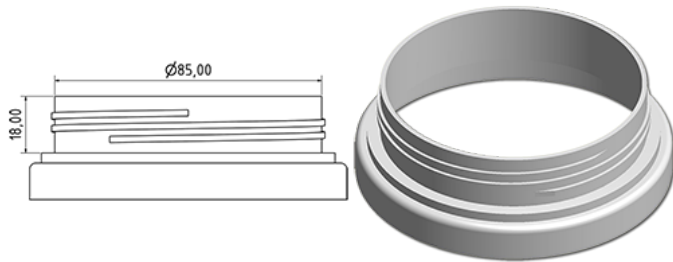

Brede pot 1100 ml

Algemene informatie

Bestelnummer : S99090069A37N2154053
Capaciteit : 1100 ml
Gewicht : 53.000 gr
Kleur : C069 (Wit)
Materiaal : M90 (MAT. HDPE SABIC B.5421)

Media

Neck : G154 (Gecertificeerde kinderveilige dop 28/410)

Specificatie : N2

Zonder peilijn, met tastteken

Standaard verpakking : A37

- 847 stuks per doos / 847 stuks per pallet
- stuks opgeruimd op de "dekselkarton"
 - 1 "Dekselkarton"
 - 6 Lagen
 - 1 "Dekselkarton"
 - 7 Lagen
 - 1 palet 100 X 120

X : 120 cm - Y 97 cm