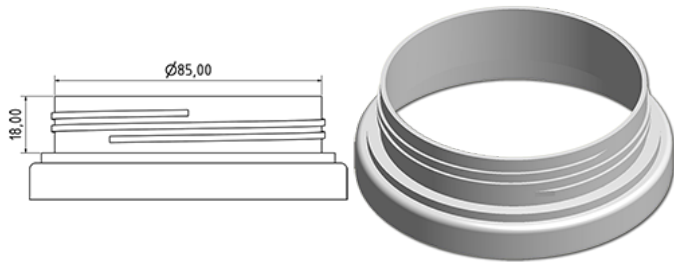

Brede pot 1100 ml

**Algemene informatie**

**Bestelnummer : S99090069A37N2154053**

Capaciteit : 1100 ml

Gewicht : 53.000 gr

Kleur : C069 (Wit)

Materiaal : M90 (MAT. HDPE SABIC B.5421)

**Media**

**Neck : G154 (Gecertificeerde kinderveilige dop 28/410)**

**Specificatie : N2**

Zonder peilijn, met tastteken

**Standaard verpakking : A37**

847 stuks per doos / 847 stuks per pallet

- stuks opgeruimd op de "dekselkarton"
- 1 "Dekselkarton"
- 6 Lagen
- 1 "Dekselkarton"
- 7 Lagen
- 1 palet 100 X 120

X : 120 cm - Y 97 cm