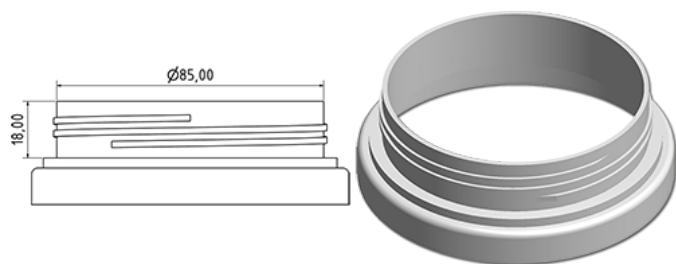

Pot large 1100 ml

Données générales

Référence pour commande : S99090069A37N2154053

Capacité : 1100 ml

Poids : 53.000 gr

Couleur : C069 (Blanc)

Matière : M90 (Matiere PEHD SABIC B.5421)

Media

Goulot : G154 (Bouchon securite enfant agree 2 pieces)

Spécification : N2

Sans ligne de niveau, avec sigle tactile

Emballage standard : A37

847 pc par carton / 847 pc par palette

- Pièces rangées dans les fonds cloches
- 1 fond cloche en couvercle
- 6 lits de fond cloche
- 1 fond cloche en couvercle
- 7 lits de fond cloche
- 1 palette 100 x 120

X : 120 cm - Y 97 cm