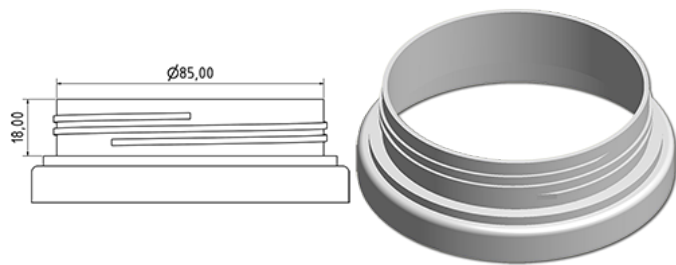

Pot large 1100 ml

Données générales

Référence pour commande : S99090069A37N2154053

Capacité : 1100 ml

Poids : 53.000 gr

Couleur : C069 (Blanc)

Matière : M90 (Matiere PEHD SABIC B.5421)

Media

Goulot : G154 (Bouchon securite enfant agree 2 pieces)

Spécification : N2

Sans ligne de niveau, avec sigle tactile

Emballage standard : A37

847 pc par carton / 847 pc par palette

- Pièces rangées dans les fonds cloches
- 1 fond cloche en couvercle
- 6 lits de fond cloche
- 1 fond cloche en couvercle
- 7 lits de fond cloche
- 1 palette 100 x 120

X : 120 cm - Y 97 cm