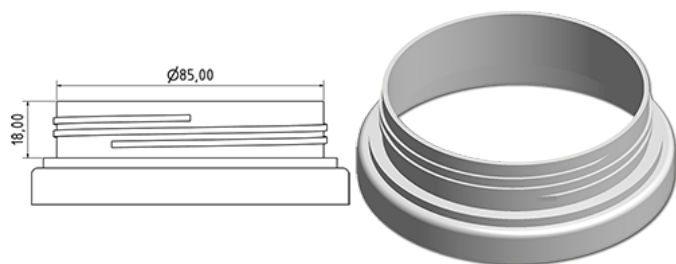

Pot large 1100 ml

**Données générales**

Référence pour commande : S99090069A37N2154053

Capacité : 1100 ml

Poids : 53.000 gr

Couleur : C069 (Blanc)

Matière : M90 (Matiere PEHD SABIC B.5421)

**Media**

**Goulot : G154 (Bouchon securite enfant agree 2 pieces)**

**Spécification : N2**

Sans ligne de niveau, avec sigle tactile

**Emballage standard : A37**

847 pc par carton / 847 pc par palette

- Pieces rangees dans les fonds cloches
- 1 fond cloche en couvercle
- 6 lits de fond cloche
- 1 fond cloche en couvercle
- 7 lits de fond cloche
- 1 palette 100 x 120

X : 120 cm - Y 97 cm