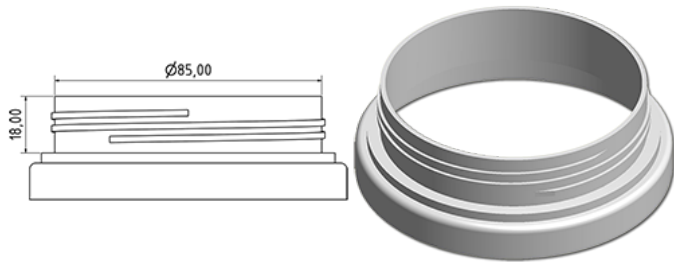

Breite Topf 1100 ml

**Allgemeine Informationen**

Bestellnummer : S99090069A37N2154053

Kapazität : 1100 ml

Gewicht : 53.000 gr

Farbe : C069 (weib)

Material : M90 (MAT. HDPE SABIC B.5421)

**Media**

**Hals : G154 (Zertifizierter kindersicherer Verschluss 28/410)**

**Specification : N2**

Ohne Sichtlinie, mit Tastsigel

**Standard Verpackung : A37**

847 Stück pro Karton / 847 Stück pro Palette

- Stucke, geordnet auf dem "Deckelkarton"
- 1 "Deckelkarton"
- 6 Schichten
- 1 "Deckelkarton"
- 7 Schichten
- 1 Palette 100 X 120

X : 120 cm - Y 97 cm