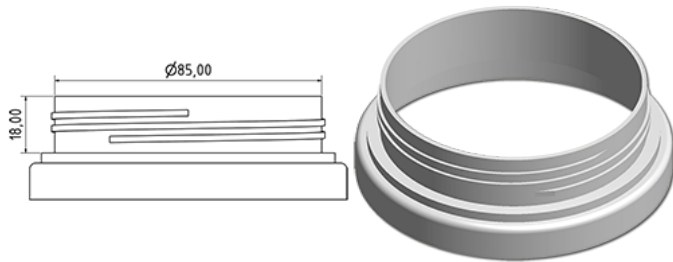

Brede pot 1100 ml

Algemene informatie

Bestelnummer : S99090069A34N2154053

Capaciteit : 1100 ml

Gewicht : 53.000 gr

Kleur : C069 (Wit)

Materiaal : M90 (MAT. HDPE SABIC B.5421)

Media

Neck : G154 (Gecertificeerde kinderveilige dop 28/410)

Specificatie : N2

Zonder peilijn, met tastteken

Standaard verpakking : A34

847 stuks per doos / 847 stuks per pallet

- stuks opgeruimd op de "dekselkarton"
- 1 "Dekselkarton"
- 6 Lagen
- 1 tussenpalet 100 X 120
- 1 "Dekselkarton"
- 7 Lagen
- 1 palet 100 X 120

X : 120 cm - Y 97 cm