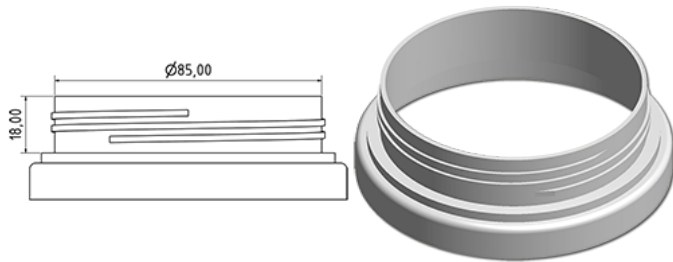

Brede pot 1100 ml

Algemene informatie

Bestelnummer : S99090069A34N2154053

Capaciteit : 1100 ml

Gewicht : 53.000 gr

Kleur : C069 (Wit)

Materiaal : M90 (MAT. HDPE SABIC B.5421)

Media

Neck : G154 (Gecertificeerde kinderveilige dop 28/410)

Specificatie : N2

Zonder peillijn, met tastteken

Standaard verpakking : A34

847 stuks per doos / 847 stuks per pallet

- stuks opgeruimd op de "dekselkarton"
- 1 "Dekselkarton"
- 6 Lagen
- 1 tussenpalet 100 X 120
- 1 "Dekselkarton"
- 7 Lagen
- 1 palet 100 X 120

X : 120 cm - Y 97 cm