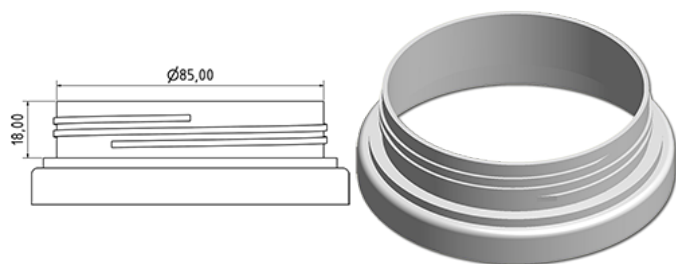

Pot large 1100 ml

Données générales

Référence pour commande : S99090069A34N2154053

Capacité : 1100 ml

Poids : 53.000 gr

Couleur : C069 (Blanc)

Matière : M90 (Matiere PEHD SABIC B.5421)

Media

Goulot : G154 (Bouchon securite enfant agree 2 pieces)

Spécification : N2

Sans ligne de niveau, avec sigle tactile

Emballage standard : A34

847 pc par carton / 847 pc par palette

- Pieces rangees dans les fonds cloches
- 1 fond cloche en couvercle
- 6 lits de fond cloche
- 1 palette intercalaire 100 x 120
- 1 fond cloche en couvercle
- 7 lits de fond cloche
- 1 palette 100 x 120

X : 120 cm - Y 97 cm