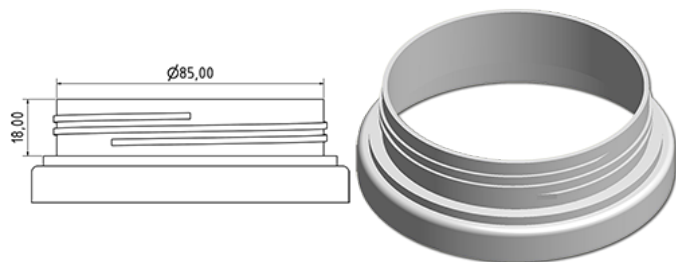

Pot large 1100 ml

Données générales

Référence pour commande : S99090069A34N2154053

Capacité : 1100 ml

Poids : 53.000 gr

Couleur : C069 (Blanc)

Matière : M90 (Matiere PEHD SABIC B.5421)

Media

Goulot : G154 (Bouchon securite enfant agree 2 pieces)

Spécification : N2

Sans ligne de niveau, avec sigle tactile

Emballage standard : A34

847 pc par carton / 847 pc par palette

- Pieces rangees dans les fonds cloches
- 1 fond cloche en couvercle
- 6 lits de fond cloche
- 1 palette intercalaire 100 x 120
- 1 fond cloche en couvercle
- 7 lits de fond cloche
- 1 palette 100 x 120

X : 120 cm - Y 97 cm