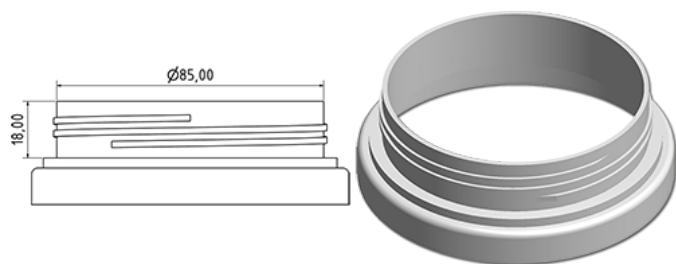

Pot large 1100 ml

**Données générales**

Référence pour commande : S99090069A34N2154053

Capacité : 1100 ml

Poids : 53.000 gr

Couleur : C069 (Blanc)

Matière : M90 (Matiere PEHD SABIC B.5421)

**Media**

**Goulot : G154 (Bouchon securite enfant agree 2 pieces)**

**Spécification : N2**

Sans ligne de niveau, avec sigle tactile

**Emballage standard : A34**

847 pc par carton / 847 pc par palette

- Pieces rangees dans les fonds cloches
- 1 fond cloche en couvercle
- 6 lits de fond cloche
- 1 palette intercalaire 100 x 120
- 1 fond cloche en couvercle
- 7 lits de fond cloche
- 1 palette 100 x 120

X : 120 cm - Y 97 cm