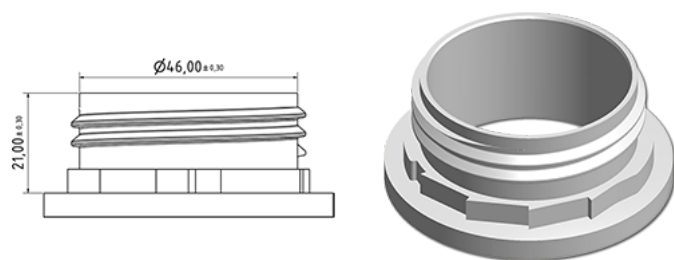

Jerrycan 5000 ml

**Données générales**

Référence pour commande : S92090004A24N1085210

Capacité : 5000 ml

Poids : 210.000 gr

Couleur : C004 (Noir)

Matière : M90 (Matiere PEHD SABIC B.5421)

**Media**

**Goulot : G085 (4l et 5l petrolier)**

**Spécification : N1**

Avec ligne de niveau, sans sigle tactile

**Emballage standard : A24**

- 200 pc par carton / 200 pc par palette
- Pièces rangées dans les fonds cloches
  - 1 fond cloche en couvercle
  - 3 lits de fond cloche
  - 1 palette intercalaire 100 x 120
  - 1 fond cloche en couvercle
  - 4 lits de fond cloche
  - 1 palette 100 x 120

X : 120 cm - Y 97 cm