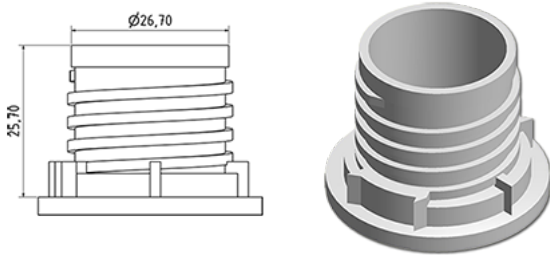

DOSY fles 70 gr

Algemene informatie

Bestelnummer : S90590013A01N0141070
Capaciteit : 1000 ml
Gewicht : 70.000 gr
Kleur : C013 (Turkoois blauw)
Materiaal : M90 (MAT. HDPE SABIC B.5421)

Media

Neck : G141 (Dosy)

Specificatie : N0

Zonder peilijn, zonder tastteken

Standaard verpakking : A01

72 stuks per doos / 1152 stuks per pallet
- stuks opgeruimd in de dozen
- 16 Dozen C13
- 1 palet 100 X 120
X : 49,6 cm - Y : 58 cm - Z : 51,5 cm