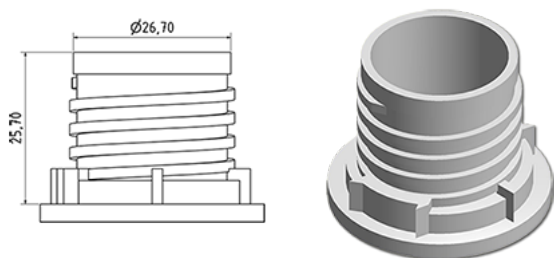

Flacon DOSY 70 gr

Données générales

Référence pour commande : S90590013A01N0141070

Capacité : 1000 ml

Poids : 70.000 gr

Couleur : C013 (Bleu turquoise)

Matière : M90 (Matiere PEHD SABIC B.5421)

Media

Goulot : G141 (Dosy)

Spécification : N0

Sans ligne de niveau, sans sigle tactile

Emballage standard : A01

72 pc par carton / 1152 pc par palette

- Pièces rangées dans les cartons
- 16 cartons C13
- 1 palette 100 x 120

X : 49,6 cm - Y : 58 cm - Z : 51,5 cm