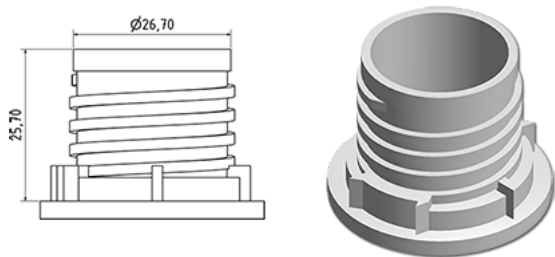

Flacon DOSY 70 gr

Données générales

Référence pour commande : S90590013A01N0141070

Capacité : 1000 ml

Poids : 70.000 gr

Couleur : C013 (Bleu turquoise)

Matière : M90 (Matiere PEHD SABIC B.5421)

Media

Goulot : G141 (Dosy)

Spécification : N0

Sans ligne de niveau, sans sigle tactile

Emballage standard : A01

72 pc par carton / 1152 pc par palette

- Pièces rangées dans les cartons
- 16 cartons C13
- 1 palette 100 x 120

X : 49,6 cm - Y : 58 cm - Z : 51,5 cm