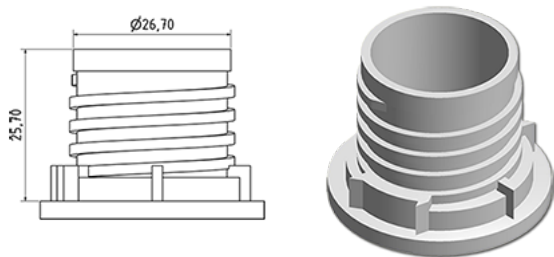

Flacon DOSY 70 gr

Données générales

Référence pour commande : S90590013A01N0141070

Capacité : 1000 ml

Poids : 70.000 gr

Couleur : C013 (Bleu turquoise)

Matière : M90 (Matiere PEHD SABIC B.5421)

Media

Goulot : G141 (Dosy)

Spécification : N0

Sans ligne de niveau, sans sigle tactile

Emballage standard : A01

72 pc par carton / 1152 pc par palette

- Pieces rangees dans les cartons
- 16 cartons C13
- 1 palette 100 x 120

X : 49,6 cm - Y : 58 cm - Z : 51,5 cm