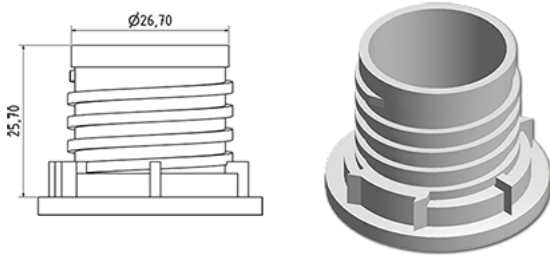

Flacon DOSY 70 gr

**Données générales**

Référence pour commande : S90590013A01N0141070

Capacité : 1000 ml

Poids : 70.000 gr

Couleur : C013 (Bleu turquoise)

Matière : M90 (Matiere PEHD SABIC B.5421)

**Media**

**Goulot : G141 (Dosy)**

**Spécification : N0**

Sans ligne de niveau, sans sigle tactile

**Emballage standard : A01**

72 pc par carton / 1152 pc par palette

- Pièces rangées dans les cartons
- 16 cartons C13
- 1 palette 100 x 120

X : 49,6 cm - Y : 58 cm - Z : 51,5 cm