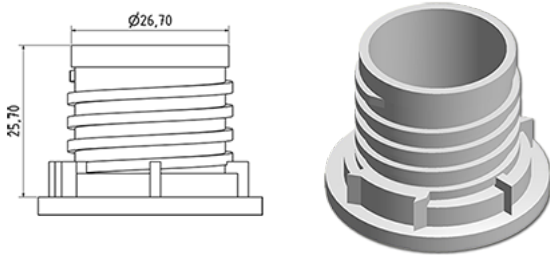

DOSY Flasche 70 gr

Allgemeine Informationen

Bestellnummer : S90590013A01N0141070

Kapazität : 1000 ml

Gewicht : 70.000 gr

Farbe : C013 (tÄ¼rkisblau)

Material : M90 (MAT. HDPE SABIC B.5421)

Media

Hals : G141 (Dosy)

Specification : N0

Ohne Sichtlinie, ohne Tastsigel

Standard Verpackung : A01

72 Stück pro Karton / 1152 Stück pro Palette

- Stücke geordnet in den Kisten
- 16 Kisten C13
- 1 Palette 100 X 120

X : 49,6 cm - Y : 58 cm - Z : 51,5 cm