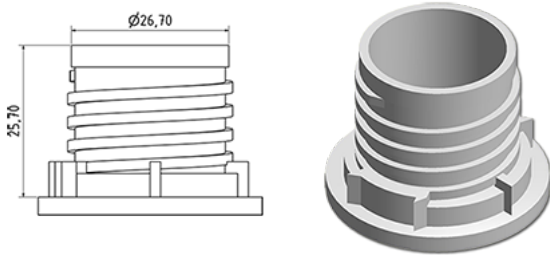

DOSY Flasche 70 gr

**Allgemeine Informationen**

Bestellnummer : S90590013A01N0141070

Kapazität : 1000 ml

Gewicht : 70.000 gr

Farbe : C013 (tÄ¼rkisblau)

Material : M90 (MAT. HDPE SABIC B.5421)

**Media**

**Hals : G141 (Dosy)**

**Specification : N0**

Ohne Sichtlinie, ohne Tastsigel

**Standard Verpackung : A01**

72 Stück pro Karton / 1152 Stück pro Palette

- Stücke geordnet in den Kisten
- 16 Kisten C13
- 1 Palette 100 X 120

X : 49,6 cm - Y : 58 cm - Z : 51,5 cm