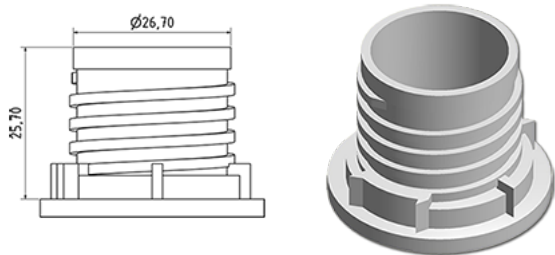

DOSY fles 90 gr

Algemene informatie

Bestelnummer : S90590000A01N0141090
Capaciteit : 1000 ml
Gewicht : 90.000 gr
Kleur : C000 (Nat.)
Materiaal : M90 (MAT. HDPE SABIC B.5421)

Media

Neck : G141 (Dosy)

Specificatie : N0

Zonder peilijn, zonder tastteken

Standaard verpakking : A01

72 stuks per doos / 1152 stuks per pallet
- stuks opgeruimd in de dozen
- 16 Dozen C13
- 1 palet 100 X 120
X : 49,6 cm - Y : 58 cm - Z : 51,5 cm