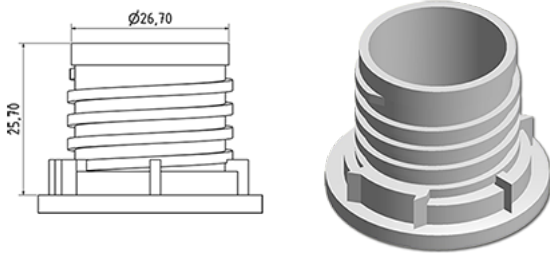

DOSY fles 90 gr

**Algemene informatie**

**Bestelnummer : S90590000A01N0141090**  
Capaciteit : 1000 ml  
Gewicht : 90.000 gr  
Kleur : C000 (Nat.)  
Materiaal : M90 (MAT. HDPE SABIC B.5421)

**Media**

**Neck : G141 (Dosy)**

**Specificatie : N0**

Zonder peilijn, zonder tastteken

**Standaard verpakking : A01**

72 stuks per doos / 1152 stuks per pallet  
- stuks opgeruimd in de dozen  
- 16 Dozen C13  
- 1 palet 100 X 120  
X : 49,6 cm - Y : 58 cm - Z : 51,5 cm