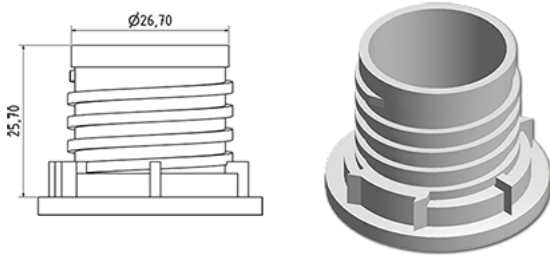

Flacon DOSY 90 gr

**Données générales**

Référence pour commande : S90590000A01N0141090

Capacité : 1000 ml

Poids : 90.000 gr

Couleur : C000 (Nat.)

Matière : M90 (Matiere PEHD SABIC B.5421)

**Media**

**Goulot : G141 (Dosy)**

**Spécification : N0**

Sans ligne de niveau, sans sigle tactile

**Emballage standard : A01**

72 pc par carton / 1152 pc par palette

- Pièces rangées dans les cartons
- 16 cartons C13
- 1 palette 100 x 120

X : 49,6 cm - Y : 58 cm - Z : 51,5 cm