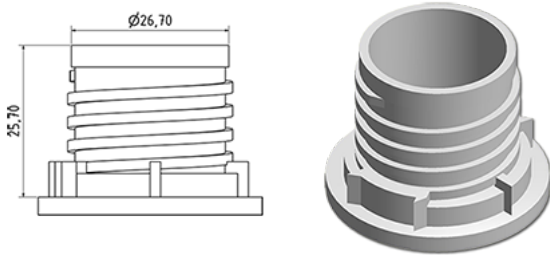

Flacon DOSY 90 gr

**Données générales**

Référence pour commande : S90590000A01N0141090

Capacité : 1000 ml

Poids : 90.000 gr

Couleur : C000 (Nat.)

Matière : M90 (Matiere PEHD SABIC B.5421)

**Media**

**Goulot : G141 (Dosy)**

**Spécification : N0**

Sans ligne de niveau, sans sigle tactile

**Emballage standard : A01**

72 pc par carton / 1152 pc par palette

- Pieces rangees dans les cartons
- 16 cartons C13
- 1 palette 100 x 120

X : 49,6 cm - Y : 58 cm - Z : 51,5 cm