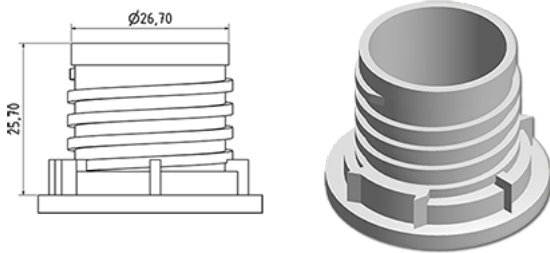

Flacon DOSY 90 gr

**Données générales**

Référence pour commande : S90590000A01N0141090

Capacité : 1000 ml

Poids : 90.000 gr

Couleur : C000 (Nat.)

Matière : M90 (Matiere PEHD SABIC B.5421)

**Media**

**Goulot : G141 (Dosy)**

**Spécification : N0**

Sans ligne de niveau, sans sigle tactile

**Emballage standard : A01**

72 pc par carton / 1152 pc par palette

- Pièces rangées dans les cartons
- 16 cartons C13
- 1 palette 100 x 120

X : 49,6 cm - Y : 58 cm - Z : 51,5 cm