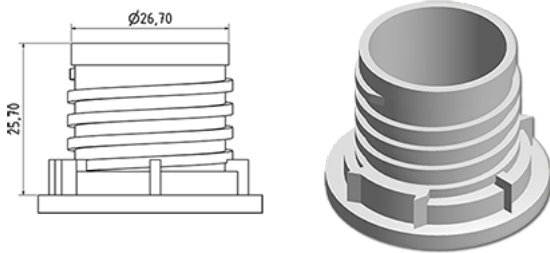

Flacon DOSY 90 gr

**Données générales**

Référence pour commande : S90590000A01N0141090

Capacité : 1000 ml

Poids : 90.000 gr

Couleur : C000 (Nat.)

Matière : M90 (Matiere PEHD SABIC B.5421)

**Media**

**Goulot : G141 (Dosy)**

**Spécification : N0**

Sans ligne de niveau, sans sigle tactile

**Emballage standard : A01**

72 pc par carton / 1152 pc par palette

- Pieces rangees dans les cartons
- 16 cartons C13
- 1 palette 100 x 120

X : 49,6 cm - Y : 58 cm - Z : 51,5 cm