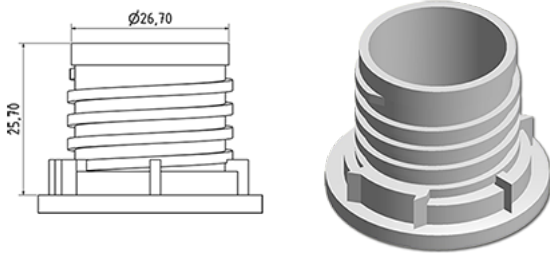

DOSY Flasche 90 gr

Allgemeine Informationen

Bestellnummer : S90590000A01N0141090

Kapazität : 1000 ml

Gewicht : 90.000 gr

Farbe : C000 (Nat.)

Material : M90 (MAT. HDPE SABIC B.5421)

Media

Hals : G141 (Dosy)

Specification : N0

Ohne Sichtlinie, ohne Tastsigel

Standard Verpackung : A01

72 Stück pro Karton / 1152 Stück pro Palette

- Stücke geordnet in den Kisten
- 16 Kisten C13
- 1 Palette 100 X 120

X : 49,6 cm - Y : 58 cm - Z : 51,5 cm