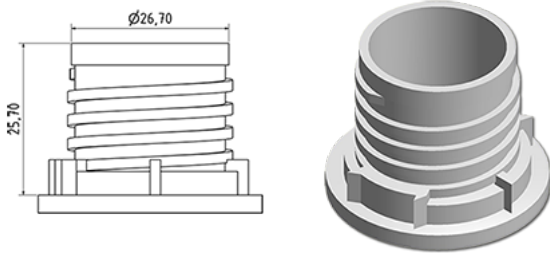

DOSY fles 70 gr

Algemene informatie

Bestelnummer : S90590000A01N0141070
Capaciteit : 1000 ml
Gewicht : 70.000 gr
Kleur : C000 (Nat.)
Materiaal : M90 (MAT. HDPE SABIC B.5421)

Media

Neck : G141 (Dosy)

Specificatie : N0

Zonder peilijn, zonder tastteken

Standaard verpakking : A01

72 stuks per doos / 1152 stuks per pallet
- stuks opgeruimd in de dozen
- 16 Dozen C13
- 1 palet 100 X 120
X : 49,6 cm - Y : 58 cm - Z : 51,5 cm