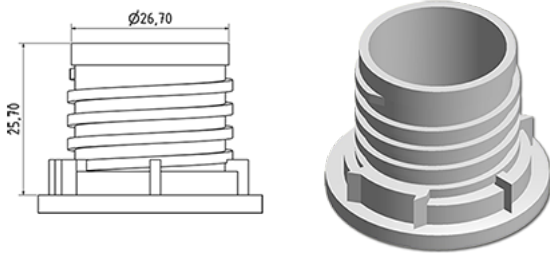

DOSY fles 70 gr

**Algemene informatie**

**Bestelnummer : S90590000A01N0141070**  
Capaciteit : 1000 ml  
Gewicht : 70.000 gr  
Kleur : C000 (Nat.)  
Materiaal : M90 (MAT. HDPE SABIC B.5421)

**Media**

**Neck : G141 (Dosy)**

**Specificatie : N0**

Zonder peilijn, zonder tastteken

**Standaard verpakking : A01**

72 stuks per doos / 1152 stuks per pallet  
- stuks opgeruimd in de dozen  
- 16 Dozen C13  
- 1 palet 100 X 120  
X : 49,6 cm - Y : 58 cm - Z : 51,5 cm