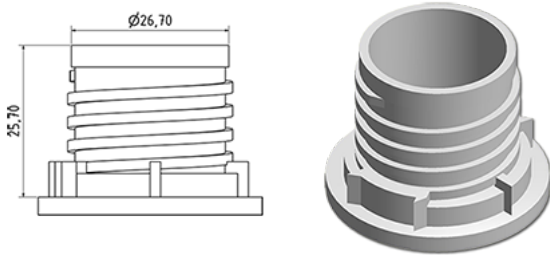

Flacon DOSY 70 gr

**Données générales**

Référence pour commande : S90590000A01N0141070

Capacité : 1000 ml

Poids : 70.000 gr

Couleur : C000 (Nat.)

Matière : M90 (Matiere PEHD SABIC B.5421)

**Media**

**Goulot : G141 (Dosy)**

**Spécification : N0**

Sans ligne de niveau, sans sigle tactile

**Emballage standard : A01**

72 pc par carton / 1152 pc par palette

- Pieces rangees dans les cartons
- 16 cartons C13
- 1 palette 100 x 120

X : 49,6 cm - Y : 58 cm - Z : 51,5 cm