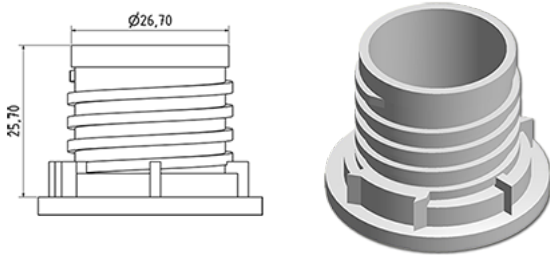

Flacon DOSY 70 gr

Données générales

Référence pour commande : S90590000A01N0141070

Capacité : 1000 ml

Poids : 70.000 gr

Couleur : C000 (Nat.)

Matière : M90 (Matiere PEHD SABIC B.5421)

Media

Goulot : G141 (Dosy)

Spécification : N0

Sans ligne de niveau, sans sigle tactile

Emballage standard : A01

72 pc par carton / 1152 pc par palette

- Pieces rangees dans les cartons
- 16 cartons C13
- 1 palette 100 x 120

X : 49,6 cm - Y : 58 cm - Z : 51,5 cm