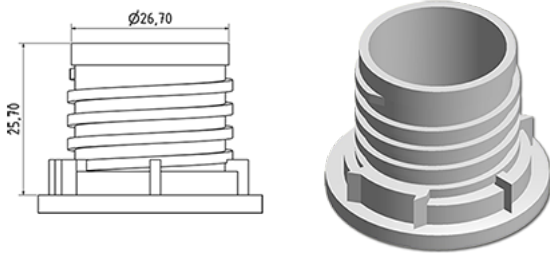

DOSY Flasche 70 gr

Allgemeine Informationen

Bestellnummer : S90590000A01N0141070

Kapazität : 1000 ml

Gewicht : 70.000 gr

Farbe : C000 (Nat.)

Material : M90 (MAT. HDPE SABIC B.5421)

Media

Hals : G141 (Dosy)

Specification : N0

Ohne Sichtlinie, ohne Tastsigel

Standard Verpackung : A01

72 Stück pro Karton / 1152 Stück pro Palette

- Stücke geordnet in den Kisten
- 16 Kisten C13
- 1 Palette 100 X 120

X : 49,6 cm - Y : 58 cm - Z : 51,5 cm