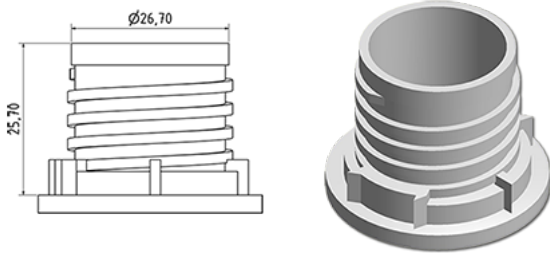

DOSY Flasche 70 gr

**Allgemeine Informationen**

Bestellnummer : S90590000A01N0141070

Kapazität : 1000 ml

Gewicht : 70.000 gr

Farbe : C000 (Nat.)

Material : M90 (MAT. HDPE SABIC B.5421)

**Media**

**Hals : G141 (Dosy)**

**Specification : N0**

Ohne Sichtlinie, ohne Tastsigel

**Standard Verpackung : A01**

72 Stück pro Karton / 1152 Stück pro Palette

- Stücke geordnet in den Kisten
- 16 Kisten C13
- 1 Palette 100 X 120

X : 49,6 cm - Y : 58 cm - Z : 51,5 cm