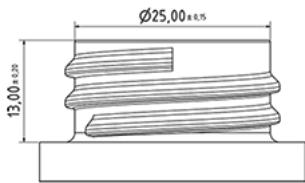

750 ml Rondy verstuiverfles wit

**Algemene informatie**

**Bestelnummer :** S90090069A01N1035042  
Capaciteit : 750 ml  
Gewicht : 42.000 gr  
Kleur : C069 (Wit)  
Materiaal : M90 (MAT. HDPE SABIC B.5421)

**Media**

**Neck : G035 (lage ring hals 28/400 ronde schroefdraad)**

**Specificatie : N1**

Met peillijn, zonder tasteken

**Standaard verpakking : A01**

88 stuks per doos / 1408 stuks per pallet  
- stuks opgeruimd in de dozen  
- 16 Dozen C13  
- 1 palet 100 X 120  
X : 49,6 cm - Y : 58 cm - Z : 51,5 cm