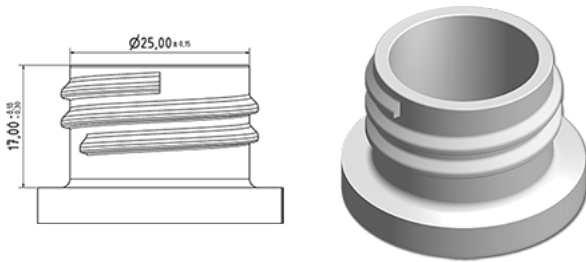

750 ml Rondy verstuiverfles geel

Algemene informatie

Bestelnummer : S90090007A01N0102042
Capaciteit : 750 ml
Gewicht : 42.000 gr
Kleur : C007 (geel)
Materiaal : M90 (MAT. HDPE SABIC B.5421)

Media

Neck : G102 (Hoge ring hals 28/410)

Specificatie : N0

Zonder peillijn, zonder tastteken

Standaard verpakking : A01

88 stuks per doos / 1408 stuks per pallet
- stuks opgeruimd in de dozen
- 16 Dozen C13
- 1 palet 100 X 120
X : 49,6 cm - Y : 58 cm - Z : 51,5 cm