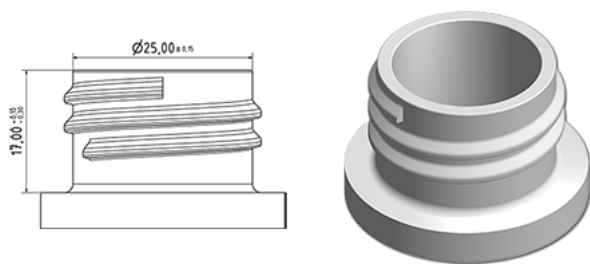

750 ml Rondy verstuiverfles geel

Algemene informatie

Bestelnummer : S90090007A01N0102042
Capaciteit : 750 ml
Gewicht : 42.000 gr
Kleur : C007 (geel)
Materiaal : M90 (MAT. HDPE SABIC B.5421)

Media

Neck : G102 (Hoge ring hals 28/410)

Specificatie : N0

Zonder peillijn, zonder tastteken

Standaard verpakking : A01

88 stuks per doos / 1408 stuks per pallet

- stuks opgeruimd in de dozen
- 16 Dozen C13
- 1 palet 100 X 120

X : 49,6 cm - Y : 58 cm - Z : 51,5 cm