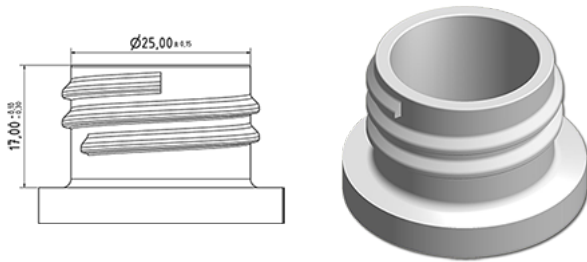

Algemene informatie

Bestelnummer : S90090000A01N0102042
Capaciteit : 750 ml
Gewicht : 42.000 gr
Kleur : C000 (Nat.)
Materiaal : M90 (MAT. HDPE SABIC B.5421)

Media

Neck : G102 (Hoge ring hals 28/410)

Specificatie : N0

Zonder peillijn, zonder tastteken

Standaard verpakking : A01

92 stuks per doos / 1472 stuks per pallet
- stuks opgeruimd in de dozen
- 16 Dozen C13
- 1 palet 100 X 120
X : 49,6 cm - Y : 58 cm - Z : 51,5 cm