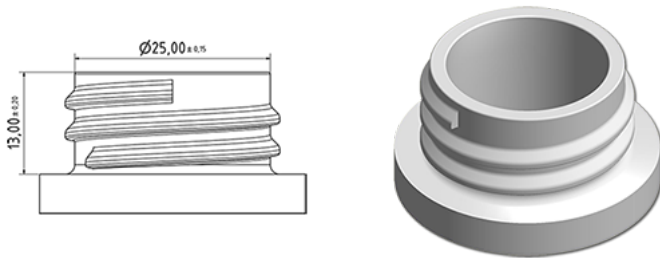

750 ml Rondy verstuiverfles natureel

Algemene informatie

Bestelnummer : S90090000A01N0035042
Capaciteit : 750 ml
Gewicht : 42.000 gr
Kleur : C000 (Nat.)
Materiaal : M90 (MAT. HDPE SABIC B.5421)

Media

Neck : G035 (lage ring hals 28/400 ronde schroefdraad)

Specificatie : N0

Zonder peillijn, zonder tastteken

Standaard verpakking : A01

88 stuks per doos / 1408 stuks per pallet
- stuks opgeruimd in de dozen
- 16 Dozen C13
- 1 palet 100 X 120
X : 49,6 cm - Y : 58 cm - Z : 51,5 cm