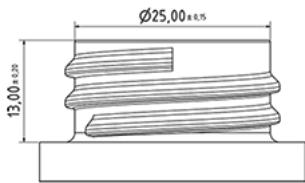

750 ml Rondy verstuiverfles natureel

Algemene informatie

Bestelnummer : S90090000A01N0035042
Capaciteit : 750 ml
Gewicht : 42.000 gr
Kleur : C000 (Nat.)
Materiaal : M90 (MAT. HDPE SABIC B.5421)

Media

Neck : G035 (lage ring hals 28/400 ronde schroefdraad)

Specificatie : N0

Zonder peilijn, zonder tastteken

Standaard verpakking : A01

88 stuks per doos / 1408 stuks per pallet
- stuks opgeruimd in de dozen
- 16 Dozen C13
- 1 palet 100 X 120

X : 49,6 cm - Y : 58 cm - Z : 51,5 cm