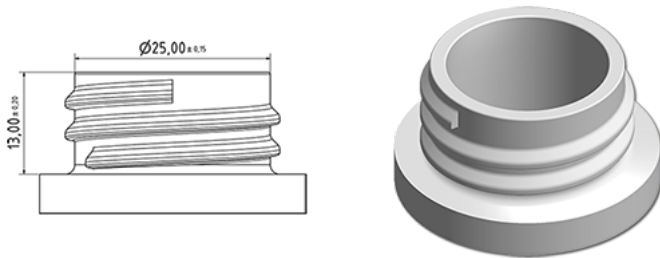

1000 ml Rondy verstuiverfles grijs

Algemene informatie

Bestelnummer : S89890262A01N3035050
Capaciteit : 1000 ml
Gewicht : 50.000 gr
Kleur : C262 (Zilverkleurig 12524OP-M81979SFL)
Materiaal : M90 (MAT. HDPE SABIC B.5421)

Media

Neck : G035 (lage ring hals 28/400 ronde schroefdraad)

Specificatie : N3

Met peillijn, met tastteken

Standaard verpakking : A01

72 stuks per doos / 1152 stuks per pallet
- stuks opgeruimd in de dozen
- 16 Dozen C13
- 1 palet 100 X 120
X : 49,6 cm - Y : 58 cm - Z : 51,5 cm