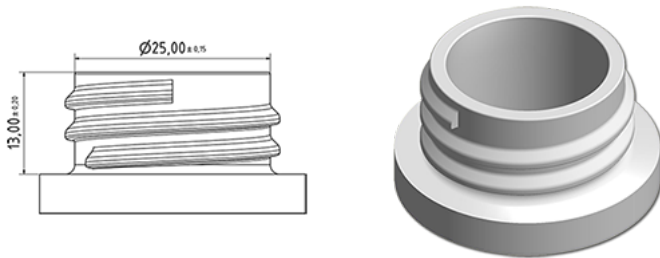

1000 ml Rondy verstuiverfles grijs

Algemene informatie

Bestelnummer : S89890262A01N3035050

Capaciteit : 1000 ml

Gewicht : 50.000 gr

Kleur : C262 (Zilverkleurig 12524OP-M81979SFL)

Materiaal : M90 (MAT. HDPE SABIC B.5421)

Media

Neck : G035 (lage ring hals 28/400 ronde schroefdraad)

Specificatie : N3

Met peillijn, met tastteken

Standaard verpakking : A01

72 stuks per doos / 1152 stuks per pallet

- stuks opgeruimd in de dozen
- 16 Dozen C13
- 1 palet 100 X 120

X : 49,6 cm - Y : 58 cm - Z : 51,5 cm