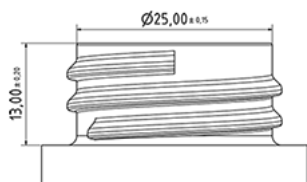

1000 ml Rondy verstuiverfles natureel

Algemene informatie

Bestelnummer : S89890000A01N2035050

Capaciteit : 1000 ml

Gewicht : 50.000 gr

Kleur : C000 (Nat.)

Materiaal : M90 (MAT. HDPE SABIC B.5421)

Media

Neck : G035 (lage ring hals 28/400 ronde schroefdraad)

Specificatie : N2

Zonder peilijn, met tastteken

Standaard verpakking : A01

72 stuks per doos / 1152 stuks per pallet

- stuks opgeruimd in de dozen

- 16 Dozen C13

- 1 palet 100 X 120

X : 49,6 cm - Y : 58 cm - Z : 51,5 cm