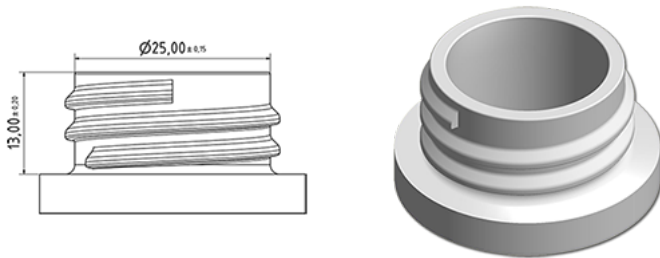

1000 ml Rondy verstuiverfles natureel

Algemene informatie

Bestelnummer : S89890000A01N2035050
Capaciteit : 1000 ml
Gewicht : 50.000 gr
Kleur : C000 (Nat.)
Materiaal : M90 (MAT. HDPE SABIC B.5421)

Media

Neck : G035 (lage ring hals 28/400 ronde schroefdraad)

Specificatie : N2

Zonder peilijn, met tastteken

Standaard verpakking : A01

72 stuks per doos / 1152 stuks per pallet
- stuks opgeruimd in de dozen
- 16 Dozen C13
- 1 palet 100 X 120
X : 49,6 cm - Y : 58 cm - Z : 51,5 cm