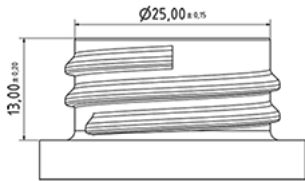

1000 ml Rondy verstuiverfles natureel

Algemene informatie

Bestelnummer : S89890000A01N2035050
Capaciteit : 1000 ml
Gewicht : 50.000 gr
Kleur : C000 (Nat.)
Materiaal : M90 (MAT. HDPE SABIC B.5421)

Media

Neck : G035 (lage ring hals 28/400 ronde schroefdraad)

Specificatie : N2

Zonder peilijn, met tastteken

Standaard verpakking : A01

72 stuks per doos / 1152 stuks per pallet
- stuks opgeruimd in de dozen
- 16 Dozen C13
- 1 palet 100 X 120
X : 49,6 cm - Y : 58 cm - Z : 51,5 cm