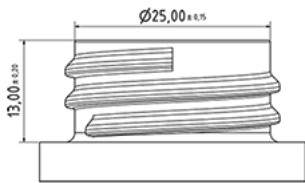

1000 ml Rondy verstuiverfles natureel

Algemene informatie

Bestelnummer : S89890000A01N0035050

Capaciteit : 1000 ml

Gewicht : 50.000 gr

Kleur : C000 (Nat.)

Materiaal : M90 (MAT. HDPE SABIC B.5421)

Media

Neck : G035 (lage ring hals 28/400 ronde schroefdraad)

Specificatie : N0

Zonder peilijn, zonder tastteken

Standaard verpakking : A01

72 stuks per doos / 1152 stuks per pallet

- stuks opgeruimd in de dozen
- 16 Dozen C13
- 1 palet 100 X 120

X : 49,6 cm - Y : 58 cm - Z : 51,5 cm