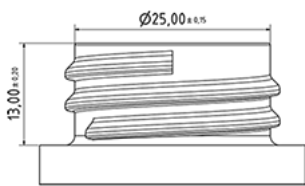

500 ml Rondy verstuiverfles grijze

**Algemene informatie**

**Bestelnummer : S89590262V01N1035035**

Capaciteit : 500 ml

Gewicht : 35.000 gr

Kleur : C262 (Zilverkleurig 12524OP-M81979SFL)

Materiaal : M90 (MAT. HDPE SABIC B.5421)

Afmeting : 82 x 187 mm (D x H)

**Media**

**Neck : G035 (lage ring hals 28/400 ronde schroefdraad)**

**Specificatie : N1**

Met peillijn, zonder tastteken

**Standaard verpakking : V01**

125 stuks per doos / 2000 stuks per pallet

- stuks opgeruimd in de dozen
- 16 Dozen C13
- 1 palet 100 X 120

X : 49,6 cm - Y : 58 cm - Z : 51,5 cm