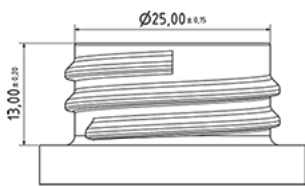

500 ml Rondy verstuiverfles grijze

Algemene informatie

Bestelnummer : S89590262V01N1035035
Capaciteit : 500 ml
Gewicht : 35.000 gr
Kleur : C262 (Zilverkleurig 12524OP-M81979SFL)
Materiaal : M90 (MAT. HDPE SABIC B.5421)
Afmeting : 82 x 187 mm (D x H)

Media

Neck : G035 (lage ring hals 28/400 ronde schroefdraad)

Specificatie : N1

Met peillijn, zonder tastteken

Standaard verpakking : V01

125 stuks per doos / 2000 stuks per pallet
- stuks opgeruimd in de dozen
- 16 Dozen C13
- 1 palet 100 X 120

X : 49,6 cm - Y : 58 cm - Z : 51,5 cm