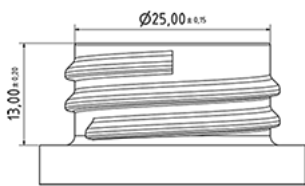

500 ml Rondy verstuiverfles grijze

Algemene informatie

Bestelnummer : S89590262V01N1035035

Capaciteit : 500 ml

Gewicht : 35.000 gr

Kleur : C262 (Zilverkleurig 12524OP-M81979SFL)

Materiaal : M90 (MAT. HDPE SABIC B.5421)

Afmeting : 82 x 187 mm (D x H)

Media

Neck : G035 (lage ring hals 28/400 ronde schroefdraad)

Specificatie : N1

Met peillijn, zonder tastteken

Standaard verpakking : V01

125 stuks per doos / 2000 stuks per pallet

- stuks opgeruimd in de dozen
- 16 Dozen C13
- 1 palet 100 X 120

X : 49,6 cm - Y : 58 cm - Z : 51,5 cm