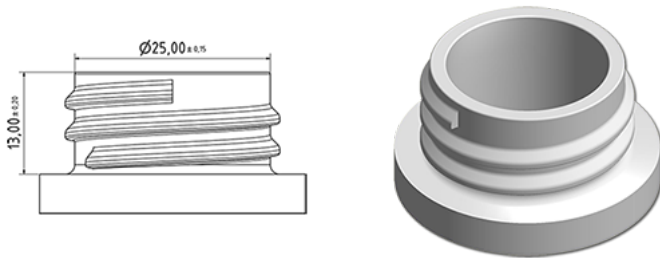

500 ml Rondy verstuiverfles natureel

Algemene informatie

Bestelnummer : S89590000V01N0035035
Capaciteit : 500 ml
Gewicht : 35.000 gr
Kleur : C000 (Nat.)
Materiaal : M90 (MAT. HDPE SABIC B.5421)

Media

Neck : G035 (lage ring hals 28/400 ronde schroefdraad)

Specificatie : N0

Zonder peillijn, zonder tastteken

Standaard verpakking : V01

125 stuks per doos / 2000 stuks per pallet
- stuks opgeruimd in de dozen
- 16 Dozen C13
- 1 palet 100 X 120
X : 49,6 cm - Y : 58 cm - Z : 51,5 cm