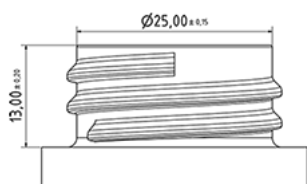

500 ml Rondy verstuiverfles natureel

Algemene informatie

Bestelnummer : S89590000V01N0035035

Capaciteit : 500 ml

Gewicht : 35.000 gr

Kleur : C000 (Nat.)

Materiaal : M90 (MAT. HDPE SABIC B.5421)

Media

Neck : G035 (lage ring hals 28/400 ronde schroefdraad)

Specificatie : N0

Zonder peillijn, zonder tastteken

Standaard verpakking : V01

125 stuks per doos / 2000 stuks per pallet

- stuks opgeruimd in de dozen

- 16 Dozen C13

- 1 palet 100 X 120

X : 49,6 cm - Y : 58 cm - Z : 51,5 cm