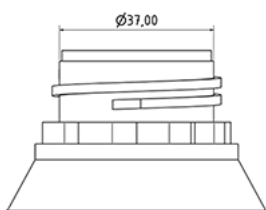

Jerrycan 5000 ml

**Données générales**

Référence pour commande : S88691004A20N0079160

Capacité : 5000 ml

Poids : 160.000 gr

Couleur : C004 (Noir)

Matière : M91 (MAT.PEHD SABIC B.5421)

**Media**

**Goulot : G079 (Bouchon b40 v avec inviolable)**

**Spécification : N0**

Sans ligne de niveau, sans sigle tactile

**Emballage standard : A20**

- 180 pc par carton / 180 pc par palette
- Pièces rangées dans les fonds cloches
  - 1 fond cloche en couvercle
  - 4 lits de fond cloche
  - 1 palette intercalaire 100 x 120
  - 1 fond cloche en couvercle
  - 4 lits de fond cloche
  - 1 palette 100 x 120

X : 120 cm - Y 97 cm