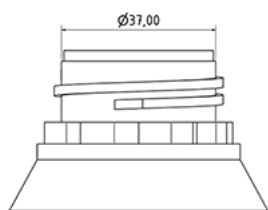

Jerrycan 5000 ml

**Données générales**

Référence pour commande : S88590069A60N3079140

Capacité : 5000 ml

Poids : 140.000 gr

Couleur : C069 (Blanc)

Matière : M90 (Matiere PEHD SABIC B.5421)

**Media**

**Goulot : G079 (Bouchon b40 v avec inviolable)**

**Spécification : N3**

Avec ligne de niveau, avec sigle tactile

**Emballage standard : A60**

168 pc par carton / 168 pc par palette

- Pièces rangées dans les fonds cloches
- 1 fond cloche en couvercle
- 4 lits de fond cloche
- 1 palette intercalaire 100 x 120
- 1 fond cloche en couvercle
- 4 lits de fond cloche
- 1 palette 100 x 120

X : 120 cm - Y 97 cm