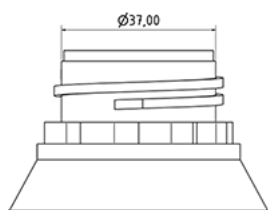

Jerrycan 5000 ml

Données générales

Référence pour commande : S88590069A60N3079140

Capacité : 5000 ml

Poids : 140.000 gr

Couleur : C069 (Blanc)

Matière : M90 (Matiere PEHD SABIC B.5421)

Media

Goulot : G079 (Bouchon b40 v avec inviolable)

Spécification : N3

Avec ligne de niveau, avec sigle tactile

Emballage standard : A60

168 pc par carton / 168 pc par palette

- Pièces rangées dans les fonds cloches
- 1 fond cloche en couvercle
- 4 lits de fond cloche
- 1 palette intercalaire 100 x 120
- 1 fond cloche en couvercle
- 4 lits de fond cloche
- 1 palette 100 x 120

X : 120 cm - Y 97 cm