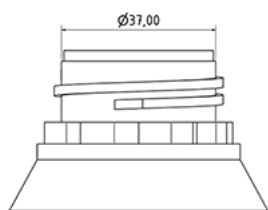

Jerrycan 5000 ml

**Données générales**

Référence pour commande : S88590069A20N3079140

Capacité : 5000 ml

Poids : 140.000 gr

Couleur : C069 (Blanc)

Matière : M90 (Matiere PEHD SABIC B.5421)

**Media**

**Goulot : G079 (Bouchon b40 v avec inviolable)**

**Spécification : N3**

Avec ligne de niveau, avec sigle tactile

**Emballage standard : A20**

180 pc par carton / 180 pc par palette

- Pièces rangées dans les fonds cloches
- 1 fond cloche en couvercle
- 4 lits de fond cloche
- 1 palette intercalaire 100 x 120
- 1 fond cloche en couvercle
- 4 lits de fond cloche
- 1 palette 100 x 120

X : 120 cm - Y 97 cm