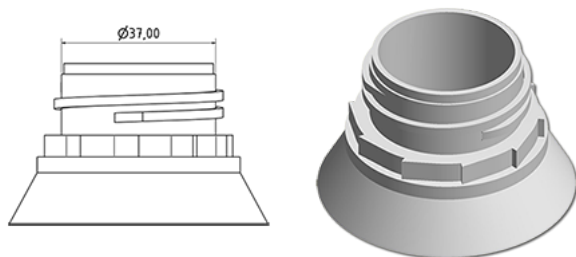

Jerrycan 5000 ml

**Données générales**

Référence pour commande : S88590069A20N3079140

Capacité : 5000 ml

Poids : 140.000 gr

Couleur : C069 (Blanc)

Matière : M90 (Matiere PEHD SABIC B.5421)

Dimensions : 184 x 154 x 274 mm (L x P x H)

**Media**

**Goulot : G079 (Bouchon b40 v avec inviolable)**

**Spécification : N3**

Avec ligne de niveau, avec sigle tactile

**Emballage standard : A20**

- 180 pc par carton / 180 pc par palette
- Pièces rangées dans les fonds cloches
  - 1 fond cloche en couvercle
  - 4 lits de fond cloche
  - 1 palette intercalaire 100 x 120
  - 1 fond cloche en couvercle
  - 4 lits de fond cloche
  - 1 palette 100 x 120

X : 120 cm - Y 97 cm