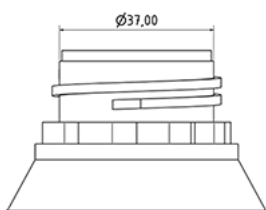

Jerrycan 5000 ml

**Données générales**

Référence pour commande : S88590069A20N2079140

Capacité : 5000 ml

Poids : 140.000 gr

Couleur : C069 (Blanc)

Matière : M90 (Matiere PEHD SABIC B.5421)

**Media**

**Goulot : G079 (Bouchon b40 v avec inviolable)**

**Spécification : N2**

Sans ligne de niveau, avec sigle tactile

**Emballage standard : A20**

180 pc par carton / 180 pc par palette

- Pièces rangées dans les fonds cloches
- 1 fond cloche en couvercle
- 4 lits de fond cloche
- 1 palette intercalaire 100 x 120
- 1 fond cloche en couvercle
- 4 lits de fond cloche
- 1 palette 100 x 120

X : 120 cm - Y 97 cm