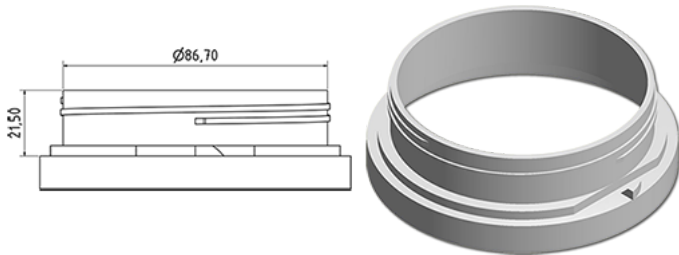

Brede pot 750 ml

Algemene informatie

Media

Bestelnummer : S88090069A27N0121042

Capaciteit : 750 ml

Gewicht : 42.000 gr

Kleur : C069 (Wit)

Materiaal : M90 (MAT. HDPE SABIC B.5421)

Afmeting : 102 x 130 mm (D x H)

Neck : G121 (Kinderveilige dop cse 100 (1 stuk))

Specificatie : N0

Zonder peillijn, zonder tastteken

Standaard verpakking : A27

880 stuks per doos / 880 stuks per pallet

- stuks opgeruimd op de "dekselkarton"
- 1 "Dekselkarton"
- 8 Lagen
- 1 tussenpalet 100 X 120
- 1 "Dekselkarton"
- 8 Lagen
- 1 palet 100 X 120

X : 120 cm - Y : 97 cm