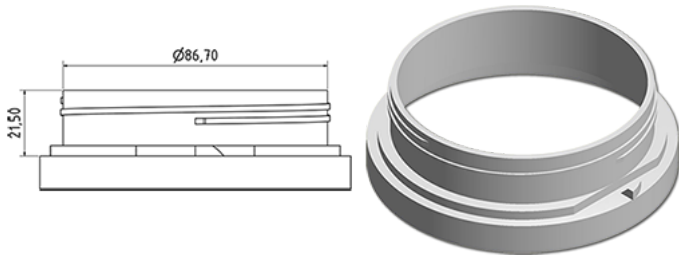

Brede pot 750 ml

**Algemene informatie**

**Bestelnummer : S88090069A27N0121042**  
Capaciteit : 750 ml  
Gewicht : 42.000 gr  
Kleur : C069 (Wit)  
Materiaal : M90 (MAT. HDPE SABIC B.5421)  
Afmeting : 102 x 130 mm (D x H)

**Media**

**Neck : G121 (Kinderveilige dop cse 100 (1 stuk))**

**Specificatie : N0**

Zonder peillijn, zonder tastteken

**Standaard verpakking : A27**

- 880 stuks per doos / 880 stuks per pallet
- stuks opgeruimd op de "dekselkarton"
  - 1 "Dekselkarton"
  - 8 Lagen
  - 1 tussenpalet 100 X 120
  - 1 "Dekselkarton"
  - 8 Lagen
  - 1 palet 100 X 120

X : 120 cm - Y : 97 cm