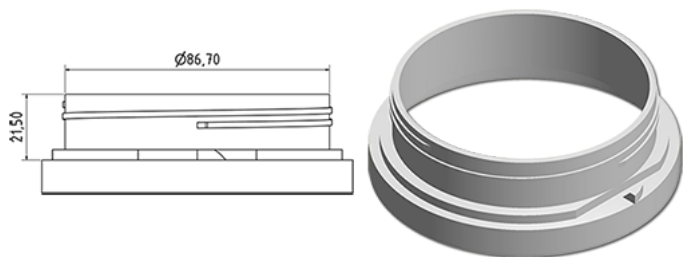

Brede pot 750 ml

**Algemene informatie**

**Media**

**Bestelnummer : S88090069A27N0121042**

Capaciteit : 750 ml

Gewicht : 42.000 gr

Kleur : C069 (Wit)

Materiaal : M90 (MAT. HDPE SABIC B.5421)

Afmeting : 102 x 130 mm (D x H)

**Neck : G121 (Kinderveilige dop cse 100 (1 stuk))**

**Specificatie : N0**

Zonder peillijn, zonder tastteken

**Standaard verpakking : A27**

880 stuks per doos / 880 stuks per pallet

- stuks opgeruimd op de "dekselkarton"
- 1 "Dekselkarton"
- 8 Lagen
- 1 tussenpalet 100 X 120
- 1 "Dekselkarton"
- 8 Lagen
- 1 palet 100 X 120

X : 120 cm - Y : 97 cm