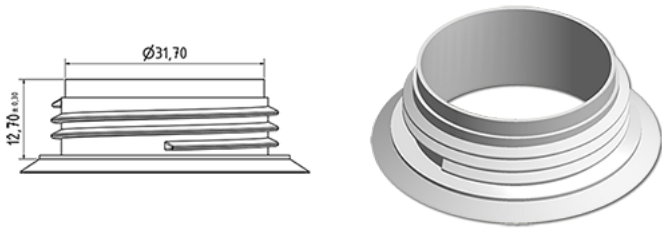

1000 ml fles voor vloeibare zeep

Algemene informatie

Bestelnummer : S83890248A22N0111045
Capaciteit : 1000 ml
Gewicht : 45.000 gr
Kleur : C248 (Groen PH62132128)
Materiaal : M90 (MAT. HDPE SABIC B.5421)

Media

Neck : G111 (1l detergent met handvat sesam)

Specificatie : N0

Zonder peillijn, zonder tastteken

Standaard verpakking : A22

- 700 stuks per doos / 700 stuks per pallet
- stuks opgeruimd op de "dekselkarton"
 - 1 "Dekselkarton"
 - 5 Lagen
 - 1 tussenpalet 100 X 120
 - 1 "Dekselkarton"
 - 5 Lagen
 - 1 palet 100 X 120

X : 120 cm - Y 97 cm