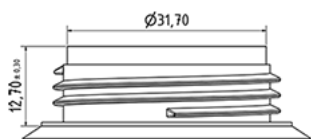

Flacon lessive 1000 ml

**Données générales**

Référence pour commande : S83890248A22N0111045

Capacité : 1000 ml

Poids : 45.000 gr

Couleur : C248 (Vert PH62132128)

Matière : M90 (Matiere PEHD SABIC B.5421)

**Media**

**Goulot : G111 (1l detergent a poignee sesam)**

**Spécification : N0**

Sans ligne de niveau, sans sigle tactile

**Emballage standard : A22**

700 pc par carton / 700 pc par palette

- Pieces rangees dans les fonds cloches
- 1 fond cloche en couvercle
- 5 lits de fond cloche
- 1 palette intercalaire 100 x 120
- 1 fond cloche en couvercle
- 5 lits de fond cloche
- 1 palette 100 x 120

X : 120 cm - Y 97 cm