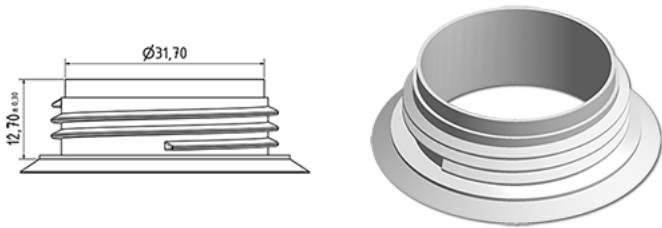

1000 ml Flasche für flüssiges Waschmittel

Allgemeine Informationen

Bestellnummer : S83890248A22N0111045

Kapazität : 1000 ml

Gewicht : 45.000 gr

Farbe : C248 (Grün PH62132128)

Material : M90 (MAT. HDPE SABIC B.5421)

Media

Hals : G111 (1l Detergent mit Griff sesam)

Specification : N0

Ohne Sichtlinie, ohne Tastsigel

Standard Verpackung : A22

700 Stück pro Karton / 700 Stück pro Palette

- Stücke, geordnet auf dem "Deckelkarton"
- 1 "Deckelkarton"
- 5 Schichten
- 1 Zwischenpalette 100 X 120
- 1 "Deckelkarton"
- 5 Schichten
- 1 Palette 100 X 120

X : 120 cm - Y 97 cm