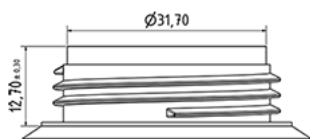

1000 ml fles voor vloeibare zeep

Algemene informatie

Bestelnummer : S83890069A31N0111045

Capaciteit : 1000 ml

Gewicht : 45.000 gr

Kleur : C069 (Wit)

Materiaal : M90 (MAT. HDPE SABIC B.5421)

Media

Neck : G111 (1l detergent met handvat sesam)

Specificatie : N0

Zonder peillijn, zonder tastteken

Standaard verpakking : A31

700 stuks per doos / 700 stuks per pallet

- stuks opgeruimd op de "dekselkarton"
- 1 "Dekselkarton"
- 5 Lagen
- 1 "Dekselkarton"
- 4 Lagen
- 1 palet 100 X 120

X : 120 cm - Y 97 cm