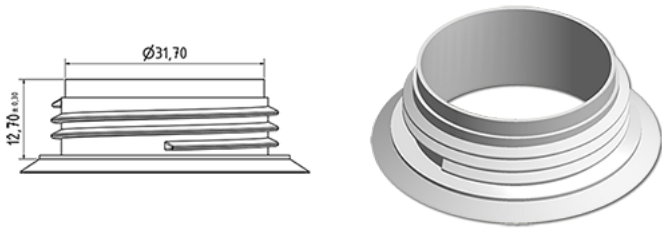

1000 ml fles voor vloeibare zeep

Algemene informatie

Bestelnummer : S83890069A31N0111045
Capaciteit : 1000 ml
Gewicht : 45.000 gr
Kleur : C069 (Wit)
Materiaal : M90 (MAT. HDPE SABIC B.5421)

Media

Neck : G111 (1l detergent met handvat sesam)

Specificatie : N0

Zonder peillijn, zonder tastteken

Standaard verpakking : A31

- 700 stuks per doos / 700 stuks per pallet
- stuks opgeruimd op de "dekselkarton"
 - 1 "Dekselkarton"
 - 5 Lagen
 - 1 "Dekselkarton"
 - 4 Lagen
 - 1 palet 100 X 120

X : 120 cm - Y 97 cm