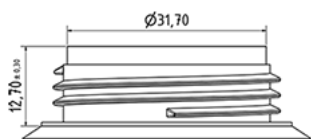

Flacon lessive 1000 ml

Données générales

Référence pour commande : S83890069A31N0111045

Capacité : 1000 ml

Poids : 45.000 gr

Couleur : C069 (Blanc)

Matière : M90 (Matiere PEHD SABIC B.5421)

Media

Goulot : G111 (1l detergent a poignee sesam)

Spécification : N0

Sans ligne de niveau, sans sigle tactile

Emballage standard : A31

700 pc par carton / 700 pc par palette

- Pieces rangees dans les fonds cloches
- 1 fond cloche en couvercle
- 5 lits de fond cloche
- 1 fond cloche en couvercle
- 4 lits de fond cloche
- 1 palette 100 x 120

X : 120 cm - Y 97 cm