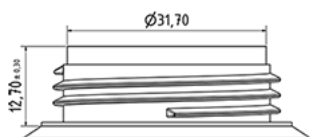

Flacon lessive 1000 ml

Données générales

Référence pour commande : S83890069A31N0111045

Capacité : 1000 ml

Poids : 45.000 gr

Couleur : C069 (Blanc)

Matière : M90 (Matiere PEHD SABIC B.5421)

Media

Goulot : G111 (1l detergent a poignee sesam)

Spécification : N0

Sans ligne de niveau, sans sigle tactile

Emballage standard : A31

700 pc par carton / 700 pc par palette

- Pièces rangées dans les fonds cloches
- 1 fond cloche en couvercle
- 5 lits de fond cloche
- 1 fond cloche en couvercle
- 4 lits de fond cloche
- 1 palette 100 x 120

X : 120 cm - Y 97 cm