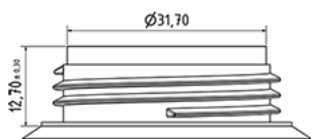

1000 ml fles voor vloeibare zeep

Algemene informatie

Bestelnummer : S83890069A29N0111045

Capaciteit : 1000 ml

Gewicht : 45.000 gr

Kleur : C069 (Wit)

Materiaal : M90 (MAT. HDPE SABIC B.5421)

Media

Neck : G111 (1l detergent met handvat sesam)

Specificatie : N0

Zonder peillijn, zonder tastteken

Standaard verpakking : A29

700 stuks per doos / 1400 stuks per pallet

- stuks opgeruimd op de "dekselkarton"
- 1 "Dekselkarton"
- 5 Lagen
- 1 "Dekselkarton"
- 5 Lagen
- 1 palet 100 X 120

X : 120 cm - Y 97 cm