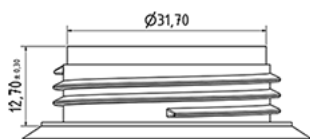

1000 ml fles voor vloeibare zeep

Algemene informatie

Bestelnummer : S83890069A29N0111045

Capaciteit : 1000 ml

Gewicht : 45.000 gr

Kleur : C069 (Wit)

Materiaal : M90 (MAT. HDPE SABIC B.5421)

Media

Neck : G111 (1l detergent met handvat sesam)

Specificatie : N0

Zonder peillijn, zonder tastteken

Standaard verpakking : A29

700 stuks per doos / 1400 stuks per pallet

- stuks opgeruimd op de "dekselkarton"
- 1 "Dekselkarton"
- 5 Lagen
- 1 "Dekselkarton"
- 5 Lagen
- 1 palet 100 X 120

X : 120 cm - Y 97 cm