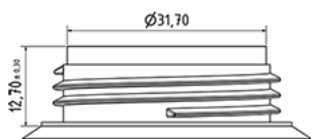

Flacon lessive 1000 ml

Données générales

Référence pour commande : S83890069A29N0111045

Capacité : 1000 ml

Poids : 45.000 gr

Couleur : C069 (Blanc)

Matière : M90 (Matiere PEHD SABIC B.5421)

Media

Goulot : G111 (1l detergent a poignee sesam)

Spécification : N0

Sans ligne de niveau, sans sigle tactile

Emballage standard : A29

700 pc par carton / 1400 pc par palette

- Pieces rangees dans les fonds cloches
- 1 fond cloche en couvercle
- 5 lits de fond cloche
- 1 fond cloche en couvercle
- 5 lits de fond cloche
- 1 palette 100 x 120

X : 120 cm - Y 97 cm