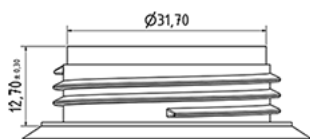

Flacon lessive 1000 ml

Données générales

Référence pour commande : S83890069A29N0111045

Capacité : 1000 ml

Poids : 45.000 gr

Couleur : C069 (Blanc)

Matière : M90 (Matiere PEHD SABIC B.5421)

Media

Goulot : G111 (1l detergent a poignee sesam)

Spécification : N0

Sans ligne de niveau, sans sigle tactile

Emballage standard : A29

700 pc par carton / 1400 pc par palette

- Pièces rangées dans les fonds cloches
- 1 fond cloche en couvercle
- 5 lits de fond cloche
- 1 fond cloche en couvercle
- 5 lits de fond cloche
- 1 palette 100 x 120

X : 120 cm - Y 97 cm