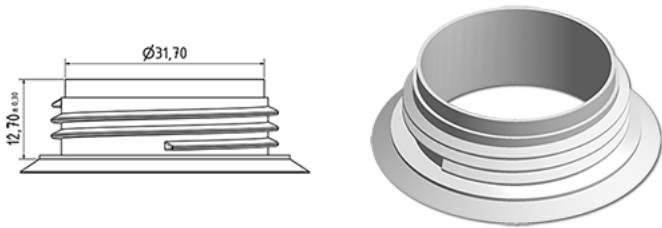

1000 ml fles voor vloeibare zeep

**Algemene informatie**

**Bestelnummer : S83890000A31N0111045**

Capaciteit : 1000 ml

Gewicht : 45.000 gr

Kleur : C000 (Nat.)

Materiaal : M90 (MAT. HDPE SABIC B.5421)

**Media**

**Neck : G111 (1l detergent met handvat sesam)**

**Specificatie : N0**

Zonder peillijn, zonder tastteken

**Standaard verpakking : A31**

700 stuks per doos / 700 stuks per pallet

- stuks opgeruimd op de "dekselkarton"
- 1 "Dekselkarton"
- 5 Lagen
- 1 "Dekselkarton"
- 4 Lagen
- 1 palet 100 X 120

X : 120 cm - Y 97 cm