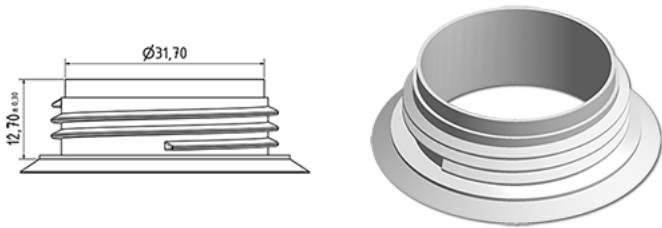

Flacon lessive 1000 ml

Données générales

Référence pour commande : S83890000A31N0111045

Capacité : 1000 ml

Poids : 45.000 gr

Couleur : C000 (Nat.)

Matière : M90 (Matiere PEHD SABIC B.5421)

Media

Goulot : G11 (1l detergent a poignee sesam)

Spécification : N0

Sans ligne de niveau, sans sigle tactile

Emballage standard : A31

- 700 pc par carton / 700 pc par palette
- Pieces rangees dans les fonds cloches
 - 1 fond cloche en couvercle
 - 5 lits de fond cloche
 - 1 fond cloche en couvercle
 - 4 lits de fond cloche
 - 1 palette 100 x 120

X : 120 cm - Y 97 cm