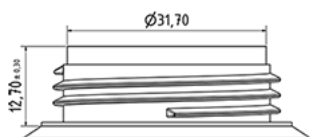

Flacon lessive 1000 ml

**Données générales**

Référence pour commande : S83890000A31N0111045

Capacité : 1000 ml

Poids : 45.000 gr

Couleur : C000 (Nat.)

Matière : M90 (Matiere PEHD SABIC B.5421)

**Media**

**Goulot : G11 (1l detergent a poignee sesam)**

**Spécification : N0**

Sans ligne de niveau, sans sigle tactile

**Emballage standard : A31**

700 pc par carton / 700 pc par palette

- Pieces rangees dans les fonds cloches
- 1 fond cloche en couvercle
- 5 lits de fond cloche
- 1 fond cloche en couvercle
- 4 lits de fond cloche
- 1 palette 100 x 120

X : 120 cm - Y 97 cm