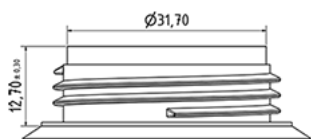

Flacon lessive 1000 ml

Données générales

Référence pour commande : S83890000A31N0111045

Capacité : 1000 ml

Poids : 45.000 gr

Couleur : C000 (Nat.)

Matière : M90 (Matiere PEHD SABIC B.5421)

Media

Goulot : G11 (1l detergent a poignee sesam)

Spécification : N0

Sans ligne de niveau, sans sigle tactile

Emballage standard : A31

700 pc par carton / 700 pc par palette

- Pieces rangees dans les fonds cloches
- 1 fond cloche en couvercle
- 5 lits de fond cloche
- 1 fond cloche en couvercle
- 4 lits de fond cloche
- 1 palette 100 x 120

X : 120 cm - Y 97 cm