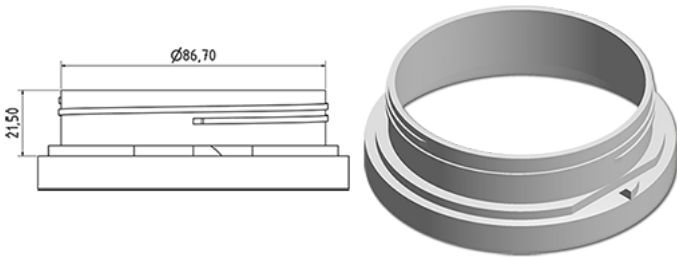

Brede pot 1000 ml

**Algemene informatie**

**Bestelnummer : S80390069A27N2121050**

Capaciteit : 1000 ml

Gewicht : 50.000 gr

Kleur : C069 (Wit)

Materiaal : M90 (MAT. HDPE SABIC B.5421)

**Media**

**Neck : G121 (Kinderveilige dop cse 100 (1 stuk))**

**Specificatie : N2**

Zonder peillijn, met tastteken

**Standaard verpakking : A27**

968 stuks per doos / 968 stuks per pallet

- stuks opgeruimd op de "dekselkarton"
- 1 "Dekselkarton"
- 8 Lagen
- 1 tussenpalet 100 X 120
- 1 "Dekselkarton"
- 8 Lagen
- 1 palet 100 X 120

X : 120 cm - Y 97 cm