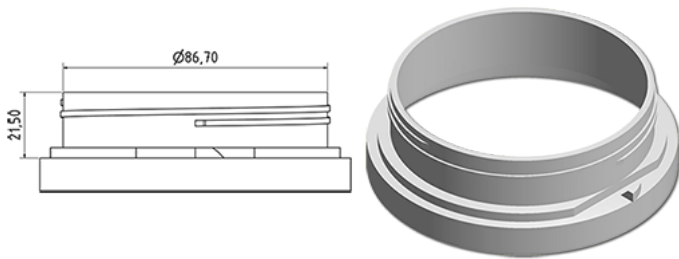

Brede pot 1000 ml

Algemene informatie

Bestelnummer : S80390069A27N2121050

Capaciteit : 1000 ml

Gewicht : 50.000 gr

Kleur : C069 (Wit)

Materiaal : M90 (MAT. HDPE SABIC B.5421)

Media

Neck : G121 (Kinderveilige dop cse 100 (1 stuk))

Specificatie : N2

Zonder peillijn, met tastteken

Standaard verpakking : A27

968 stuks per doos / 968 stuks per pallet

- stuks opgeruimd op de "dekselkarton"
- 1 "Dekselkarton"
- 8 Lagen
- 1 tussenpalet 100 X 120
- 1 "Dekselkarton"
- 8 Lagen
- 1 palet 100 X 120

X : 120 cm - Y 97 cm