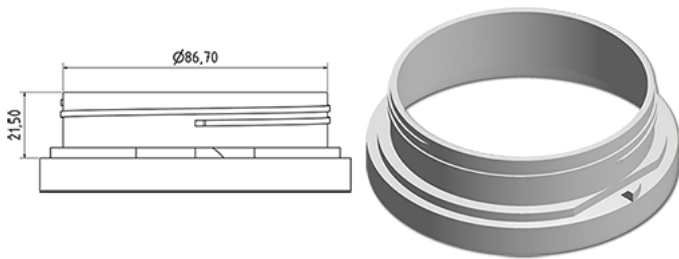

Brede pot 1000 ml

**Algemene informatie**

**Bestelnummer : S80390069A27N2121050**

Capaciteit : 1000 ml

Gewicht : 50.000 gr

Kleur : C069 (Wit)

Materiaal : M90 (MAT. HDPE SABIC B.5421)

**Media**

**Neck : G121 (Kinderveilige dop cse 100 (1 stuk))**

**Specificatie : N2**

Zonder peilijn, met tastteken

**Standaard verpakking : A27**

968 stuks per doos / 968 stuks per pallet

- stuks opgeruimd op de "dekselkarton"
- 1 "Dekselkarton"
- 8 Lagen
- 1 tussenpalet 100 X 120
- 1 "Dekselkarton"
- 8 Lagen
- 1 palet 100 X 120

X : 120 cm - Y 97 cm