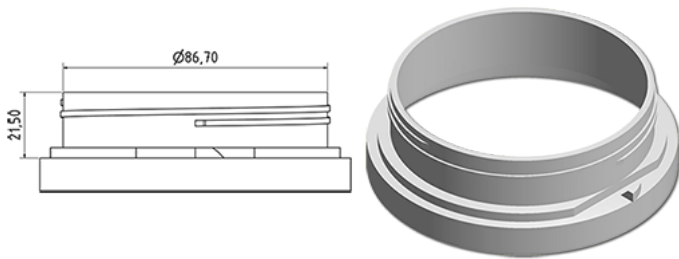

Brede pot 1000 ml

**Algemene informatie**

**Bestelnummer : S80390069A26N2121050**

Capaciteit : 1000 ml

Gewicht : 50.000 gr

Kleur : C069 (Wit)

Materiaal : M90 (MAT. HDPE SABIC B.5421)

**Media**

**Neck : G121 (Kinderveilige dop cse 100 (1 stuk))**

**Specificatie : N2**

Zonder peilijn, met tastteken

**Standaard verpakking : A26**

968 stuks per doos / 968 stuks per pallet

- stuks opgeruimd op de "dekselkarton"
- 1 "Dekselkarton"
- 7 Lagen
- 1 tussenpalet 100 X 120
- 1 "Dekselkarton"
- 8 Lagen
- 1 palet 100 X 120

X : 120 cm - Y 97 cm