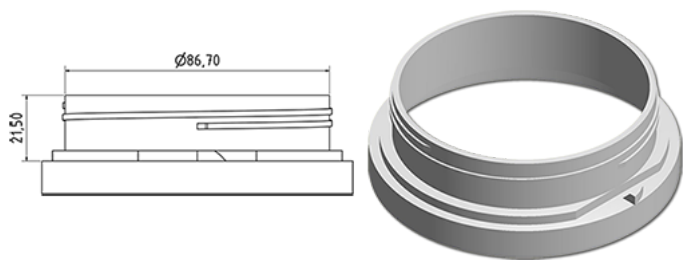

Brede pot 1000 ml

**Algemene informatie**

**Bestelnummer : S80390069A26N2121050**

Capaciteit : 1000 ml

Gewicht : 50.000 gr

Kleur : C069 (Wit)

Materiaal : M90 (MAT. HDPE SABIC B.5421)

**Media**

**Neck : G121 (Kinderveilige dop cse 100 (1 stuk))**

**Specificatie : N2**

Zonder peilijn, met tastteken

**Standaard verpakking : A26**

968 stuks per doos / 968 stuks per pallet

- stuks opgeruimd op de "dekselkarton"
- 1 "Dekselkarton"
- 7 Lagen
- 1 tussenpalet 100 X 120
- 1 "Dekselkarton"
- 8 Lagen
- 1 palet 100 X 120

X : 120 cm - Y 97 cm