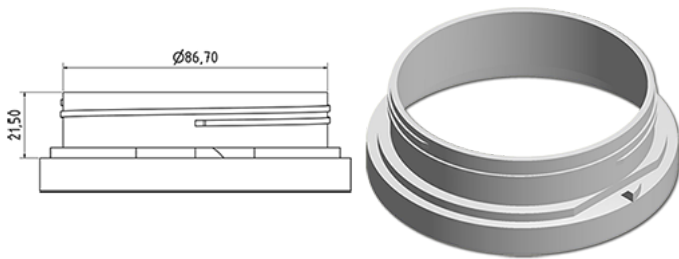

Brede pot 1000 ml

Algemene informatie

Bestelnummer : S80390069A26N2121050

Capaciteit : 1000 ml

Gewicht : 50.000 gr

Kleur : C069 (Wit)

Materiaal : M90 (MAT. HDPE SABIC B.5421)

Media

Neck : G121 (Kinderveilige dop cse 100 (1 stuk))

Specificatie : N2

Zonder peillijn, met tastteken

Standaard verpakking : A26

968 stuks per doos / 968 stuks per pallet

- stuks opgeruimd op de "dekselkarton"
- 1 "Dekselkarton"
- 7 Lagen
- 1 tussenpalet 100 X 120
- 1 "Dekselkarton"
- 8 Lagen
- 1 palet 100 X 120

X : 120 cm - Y 97 cm