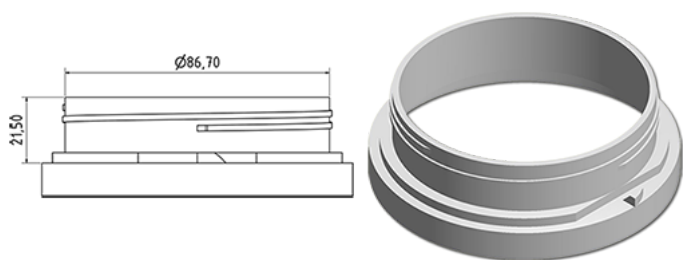

Brede pot 1000 ml

Algemene informatie

Bestelnummer : S80390069A26N0121050

Capaciteit : 1000 ml

Gewicht : 50.000 gr

Kleur : C069 (Wit)

Materiaal : M90 (MAT. HDPE SABIC B.5421)

Media

Neck : G121 (Kinderveilige dop cse 100 (1 stuk))

Specificatie : N0

Zonder peillijn, zonder tastteken

Standaard verpakking : A26

968 stuks per doos / 968 stuks per pallet

- stuks opgeruimd op de "dekselkarton"
- 1 "Dekselkarton"
- 7 Lagen
- 1 tussenpalet 100 X 120
- 1 "Dekselkarton"
- 8 Lagen
- 1 palet 100 X 120

X : 120 cm - Y 97 cm