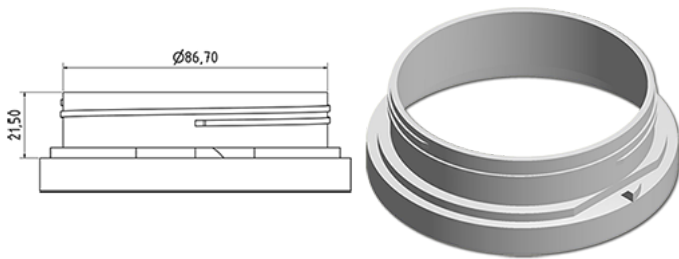

Brede pot 1000 ml

Algemene informatie

Bestelnummer : S80390069A26N0121050

Capaciteit : 1000 ml

Gewicht : 50.000 gr

Kleur : C069 (Wit)

Materiaal : M90 (MAT. HDPE SABIC B.5421)

Media

Neck : G121 (Kinderveilige dop cse 100 (1 stuk))

Specificatie : N0

Zonder peilijn, zonder tastteken

Standaard verpakking : A26

968 stuks per doos / 968 stuks per pallet

- stuks opgeruimd op de "dekselkarton"
- 1 "Dekselkarton"
- 7 Lagen
- 1 tussenpalet 100 X 120
- 1 "Dekselkarton"
- 8 Lagen
- 1 palet 100 X 120

X : 120 cm - Y 97 cm