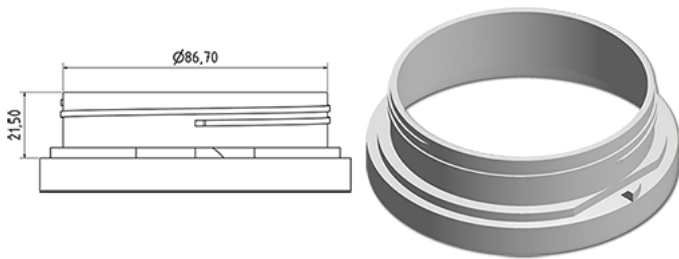

Brede pot 1000 ml

Algemene informatie

Bestelnummer : S80390069A23N2121050

Capaciteit : 1000 ml

Gewicht : 50.000 gr

Kleur : C069 (Wit)

Materiaal : M90 (MAT. HDPE SABIC B.5421)

Media

Neck : G121 (Kinderveilige dop cse 100 (1 stuk))

Specificatie : N2

Zonder peilijn, met tastteken

Standaard verpakking : A23

726 stuks per doos / 726 stuks per pallet

- stuks opgeruimd op de "dekselkarton"
- 1 "Dekselkarton"
- 6 Lagen
- 1 tussenpalet 100 X 120
- 1 "Dekselkarton"
- 6 Lagen
- 1 palet 100 X 120

X : 120 cm - Y : 97 cm