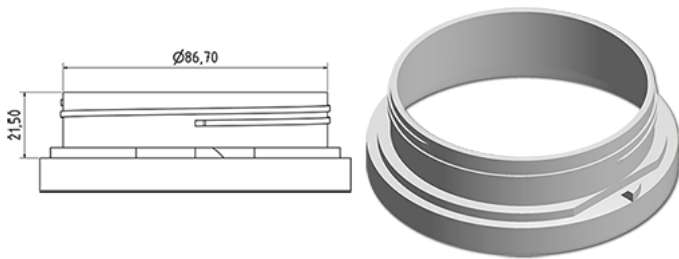

Brede pot 1000 ml

Algemene informatie

Bestelnummer : S80390069A23N2121050

Capaciteit : 1000 ml

Gewicht : 50.000 gr

Kleur : C069 (Wit)

Materiaal : M90 (MAT. HDPE SABIC B.5421)

Media

Neck : G121 (Kinderveilige dop cse 100 (1 stuk))

Specificatie : N2

Zonder peillijn, met tastteken

Standaard verpakking : A23

726 stuks per doos / 726 stuks per pallet

- stuks opgeruimd op de "dekselkarton"
- 1 "Dekselkarton"
- 6 Lagen
- 1 tussenpalet 100 X 120
- 1 "Dekselkarton"
- 6 Lagen
- 1 palet 100 X 120

X : 120 cm - Y : 97 cm