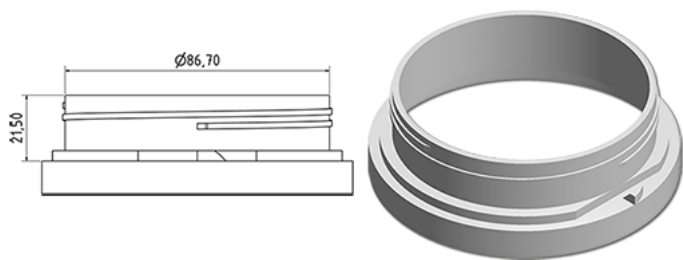

Pot large 1000 ml

**Données générales**

Référence pour commande : S80390069A23N2121050

Capacité : 1000 ml

Poids : 50.000 gr

Couleur : C069 (Blanc)

Matière : M90 (Matiere PEHD SABIC B.5421)

**Media**

**Goulot : G121 (Bouchon securite enfant cse 100 (1piece))**

**Spécification : N2**

Sans ligne de niveau, avec sigle tactile

**Emballage standard : A23**

726 pc par carton / 726 pc par palette

- Pieces rangees dans les fonds cloches
- 1 fond cloche en couvercle
- 6 lits de fond cloche
- 1 palette intercalaire 100 x 120
- 1 fond cloche en couvercle
- 6 lits de fond cloche
- 1 palette 100 x 120

X : 120 cm - Y : 97 cm