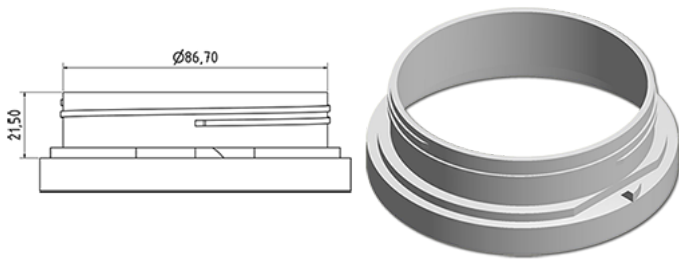

Brede pot 1000 ml

**Algemene informatie**

**Bestelnummer : S80390069A01N0121050**  
Capaciteit : 1000 ml  
Gewicht : 50.000 gr  
Kleur : C069 (Wit)  
Materiaal : M90 (MAT. HDPE SABIC B.5421)

**Media**

**Neck : G121 (Kinderveilige dop cse 100 (1 stuk))**

**Specificatie : N0**

Zonder peillijn, zonder tastteken

**Standaard verpakking : A01**

75 stuks per doos / 1200 stuks per pallet  
- stuks opgeruimd in de dozen  
- 16 Dozen C13  
- 1 palet 100 X 120  
X : 49,6 cm - Y : 58 cm - Z : 51,5 cm