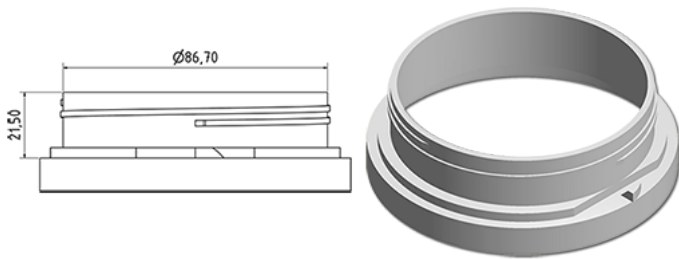

Brede pot 1000 ml

Algemene informatie

Bestelnummer : S80390069A01N0121050
Capaciteit : 1000 ml
Gewicht : 50.000 gr
Kleur : C069 (Wit)
Materiaal : M90 (MAT. HDPE SABIC B.5421)

Media

Neck : G121 (Kinderveilige dop cse 100 (1 stuk))

Specificatie : N0

Zonder peillijn, zonder tastteken

Standaard verpakking : A01

75 stuks per doos / 1200 stuks per pallet
- stuks opgeruimd in de dozen
- 16 Dozen C13
- 1 palet 100 X 120
X : 49,6 cm - Y : 58 cm - Z : 51,5 cm