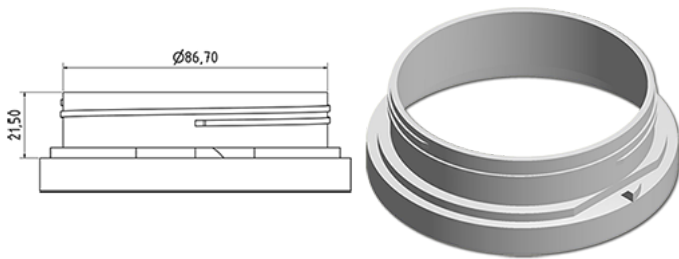

Breite Topf 1000 ml

Allgemeine Informationen

Bestellnummer : S80390069A01N0121050

Kapazität : 1000 ml

Gewicht : 50.000 gr

Farbe : C069 (weib)

Material : M90 (MAT. HDPE SABIC B.5421)

Media

Hals : G121 (Kindersicherer Verschluss cse 100 (1 St.))

Specification : N0

Ohne Sichtlinie, ohne Tastsigel

Standard Verpackung : A01

75 Stück pro Karton / 1200 Stück pro Palette

- Stücke geordnet in den Kisten
- 16 Kisten C13
- 1 Palette 100 X 120

X : 49,6 cm - Y : 58 cm - Z : 51,5 cm