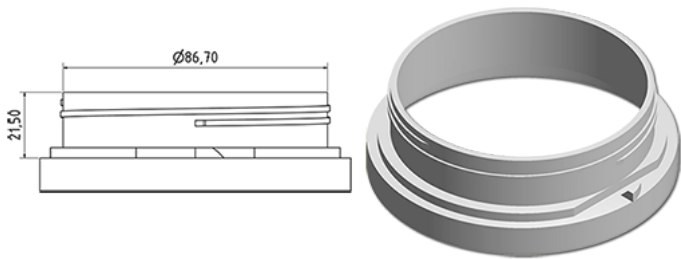

Breite Topf 1000 ml

Allgemeine Informationen

Bestellnummer : S80390069A01N0121050

Kapazität : 1000 ml

Gewicht : 50.000 gr

Farbe : C069 (weib)

Material : M90 (MAT. HDPE SABIC B.5421)

Media

Hals : G121 (Kindersicherer Verschluss cse 100 (1 St.))

Specification : N0

Ohne Sichtlinie, ohne Tastsigel

Standard Verpackung : A01

75 Stück pro Karton / 1200 Stück pro Palette

- Stücke geordnet in den Kisten
- 16 Kisten C13
- 1 Palette 100 X 120

X : 49,6 cm - Y : 58 cm - Z : 51,5 cm